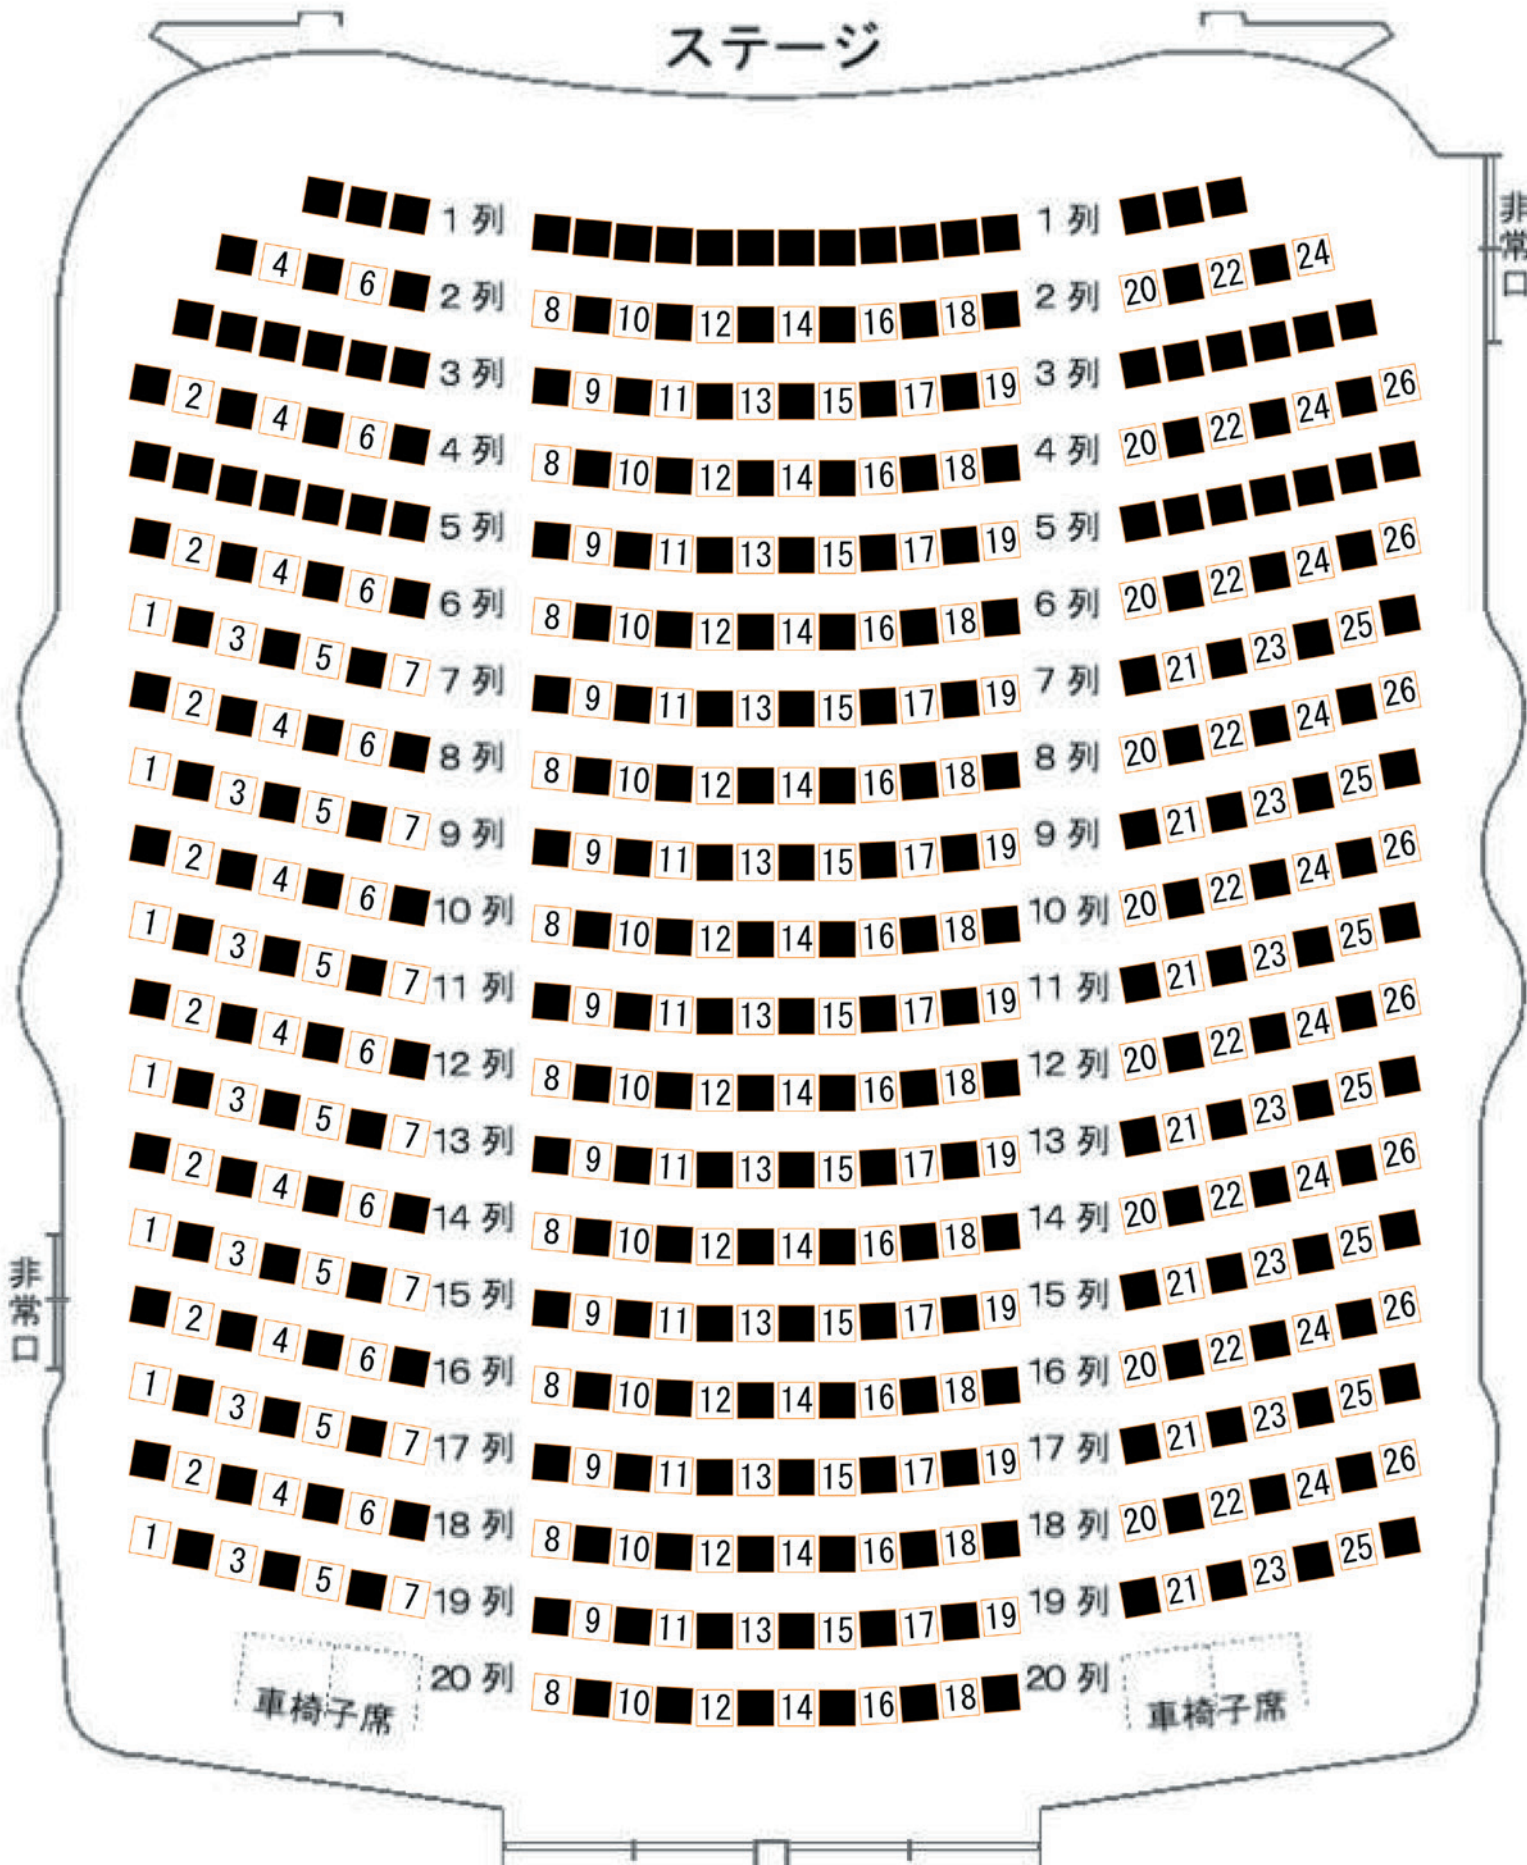

# ソニックシティ小ホール座席表 (2020年7月10日から)

ステージ

224 席 + 車椅子 4 席 合計 / 228 席