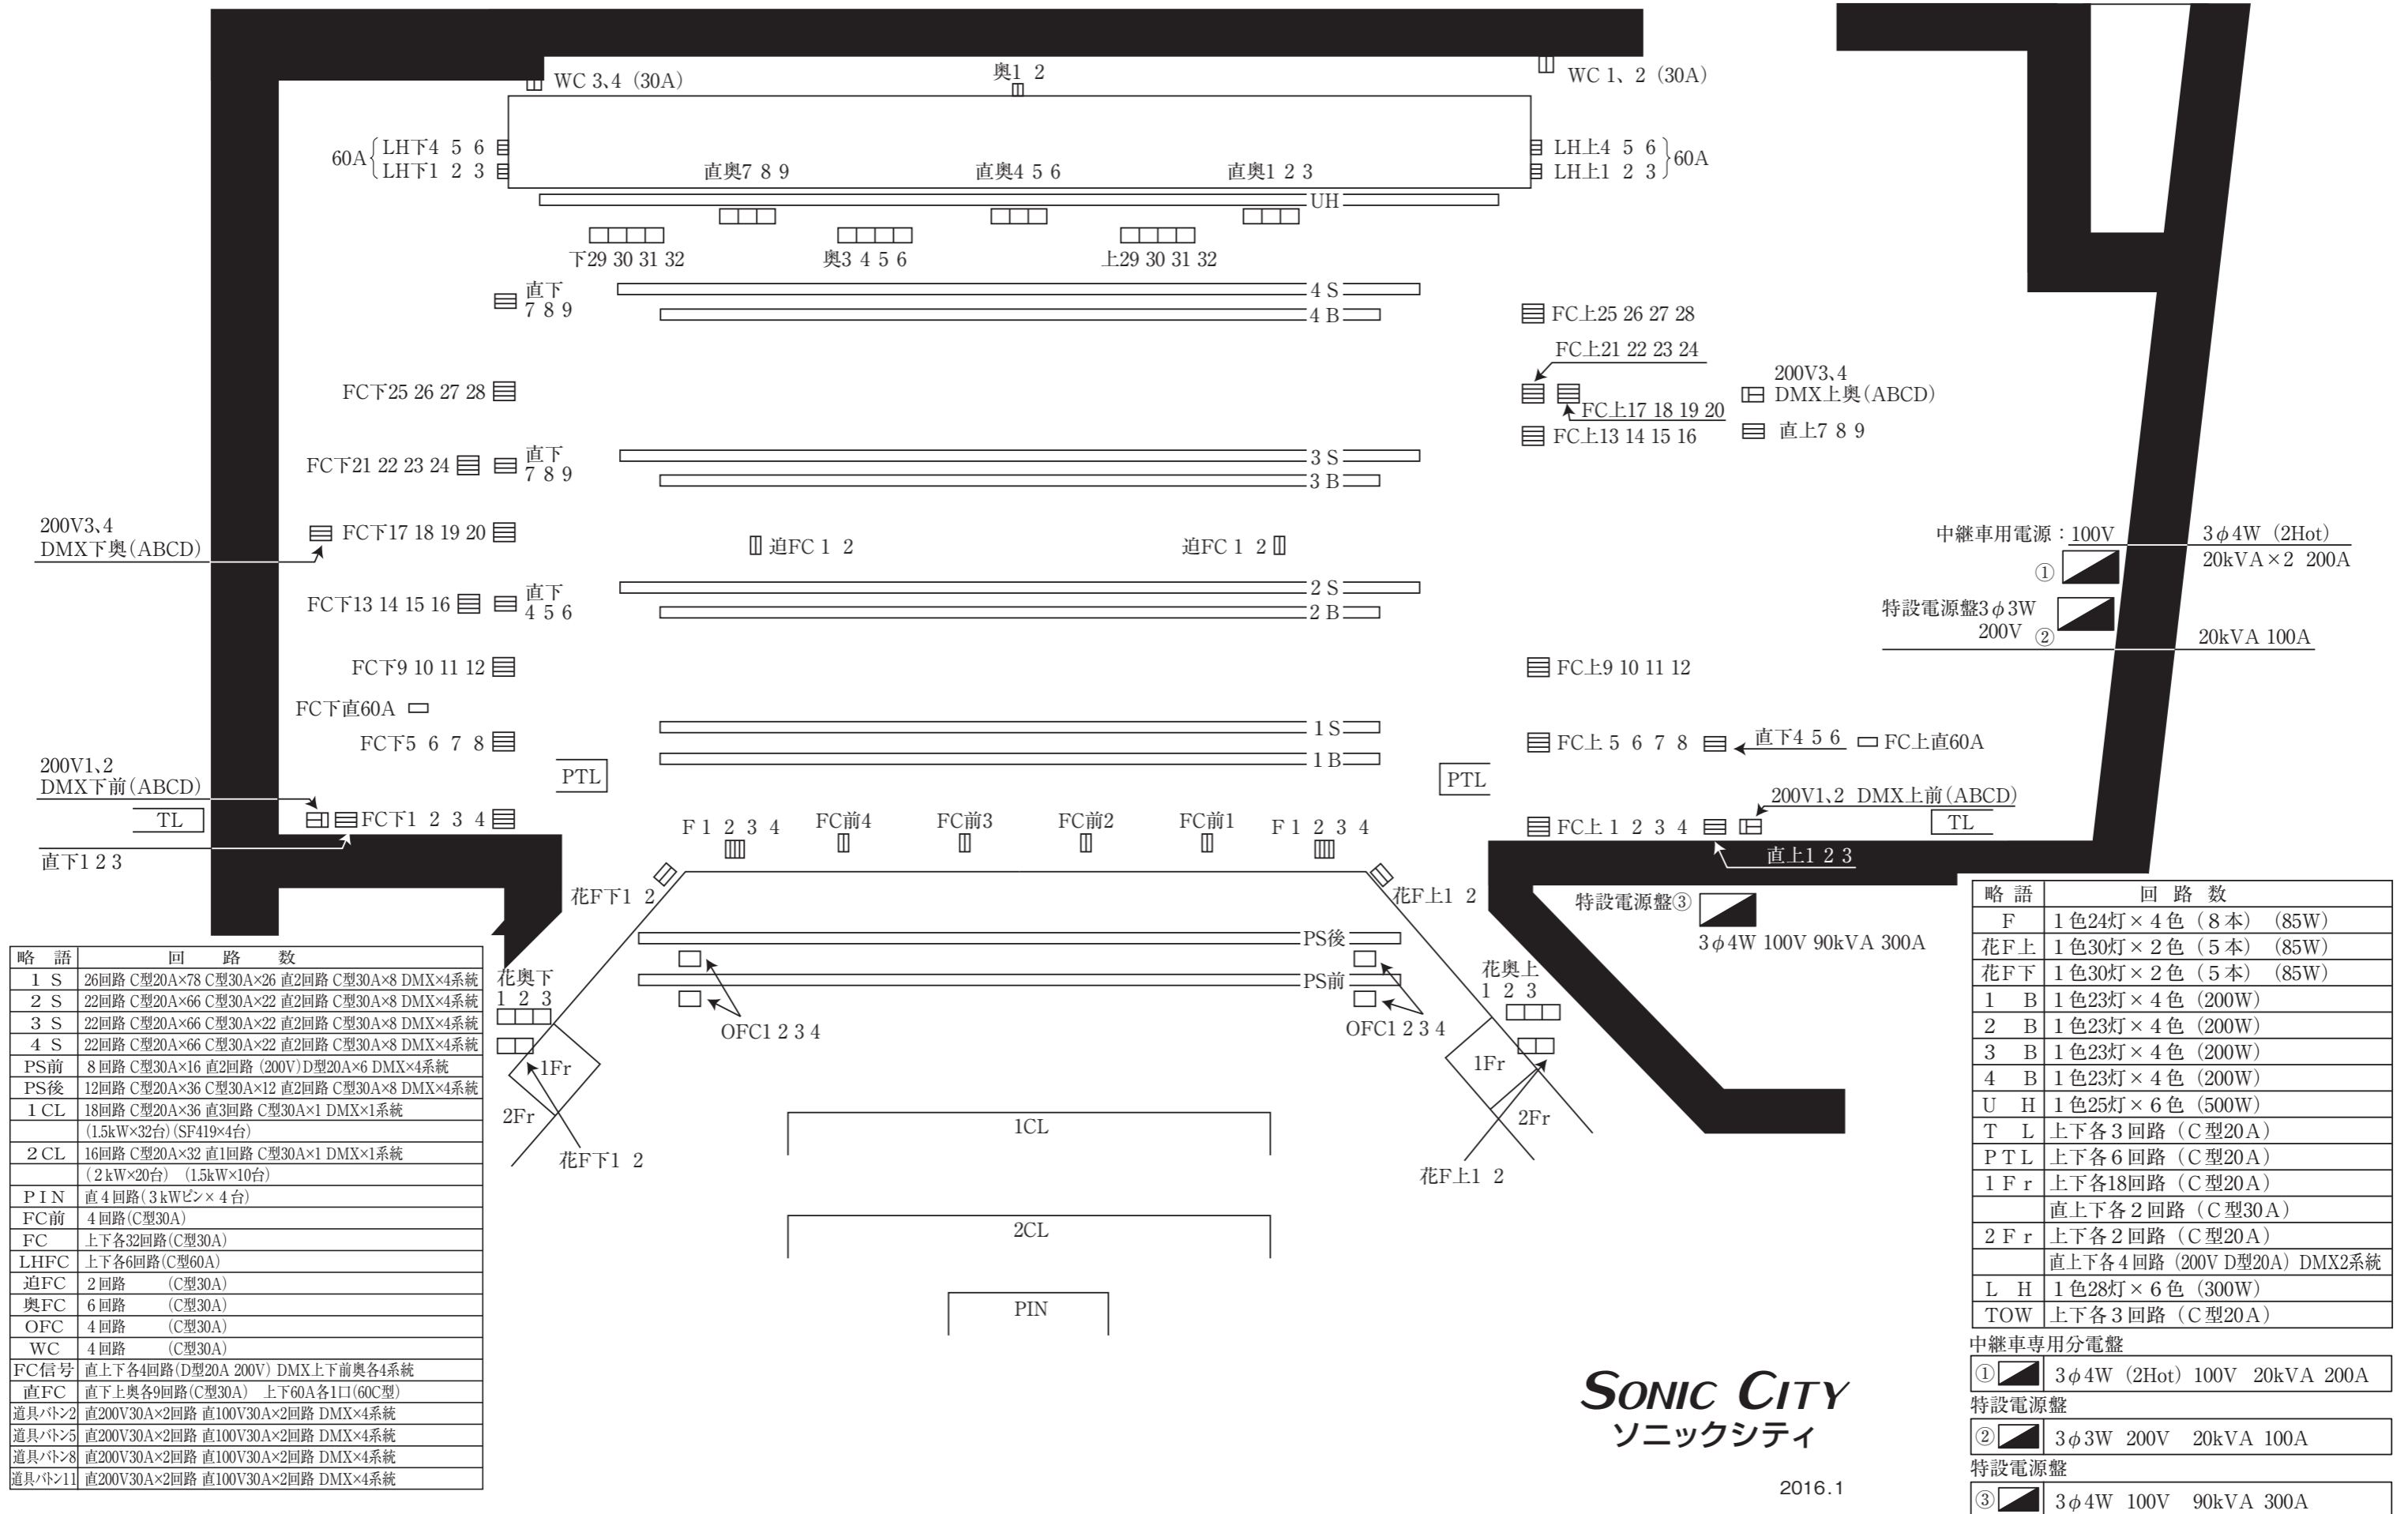

ソニックシティ大ホール舞台照明回路図

略語	回路数
1 S	26回路 C型20A×78 C型30A×26 直2回路 C型30A×8 DMX×4系統
2 S	22回路 C型20A×66 C型30A×22 直2回路 C型30A×8 DMX×4系統
3 S	22回路 C型20A×66 C型30A×22 直2回路 C型30A×8 DMX×4系統
4 S	22回路 C型20A×66 C型30A×22 直2回路 C型30A×8 DMX×4系統
PS前	8回路 C型30A×16 直2回路 (200V)D型20A×6 DMX×4系統
PS後	12回路 C型20A×36 C型30A×12 直2回路 C型30A×8 DMX×4系統
1 CL	18回路 C型20A×36 直3回路 C型30A×1 DMX×1系統 (1.5kW×32台) (SF419×4台)
2 CL	16回路 C型20A×32 直1回路 C型30A×1 DMX×1系統 (2kW×20台) (1.5kW×10台)
PIN	直4回路 (3kWピン×4台)
FC前	4回路 (C型30A)
FC	上下各32回路 (C型30A)
LHFC	上下各6回路 (C型60A)
追FC	2回路 (C型30A)
奥FC	6回路 (C型30A)
OFC	4回路 (C型30A)
WC	4回路 (C型30A)
FC信号	直上下各4回路 (D型20A 200V) DMX上下前奥各4系統
直FC	直下上奥各9回路 (C型30A) 上下60A各1口 (60C型)
道具ハト>2	直200V30A×2回路 直100V30A×2回路 DMX×4系統
道具ハト>5	直200V30A×2回路 直100V30A×2回路 DMX×4系統
道具ハト>8	直200V30A×2回路 直100V30A×2回路 DMX×4系統
道具ハト>11	直200V30A×2回路 直100V30A×2回路 DMX×4系統

略語	回路数
F	1色24灯×4色 (8本) (85W)
花F上	1色30灯×2色 (5本) (85W)
花F下	1色30灯×2色 (5本) (85W)
1 B	1色23灯×4色 (200W)
2 B	1色23灯×4色 (200W)
3 B	1色23灯×4色 (200W)
4 B	1色23灯×4色 (200W)
U H	1色25灯×6色 (500W)
T L	上下各3回路 (C型20A)
P T L	上下各6回路 (C型20A)
1 F r	上下各18回路 (C型20A)
	直上下各2回路 (C型30A)
2 F r	上下各2回路 (C型20A)
	直上下各4回路 (200V D型20A) DMX2系統
L H	1色28灯×6色 (300W)
T O W	上下各3回路 (C型20A)

中継車専用分電盤

①	3φ4W (2Hot) 100V 20kVA 200A
---	-----------------------------

特設電源盤

②	3φ3W 200V 20kVA 100A
---	----------------------

特設電源盤

③	3φ4W 100V 90kVA 300A
---	----------------------

SONIC CITY
ソニックシティ

2016.1