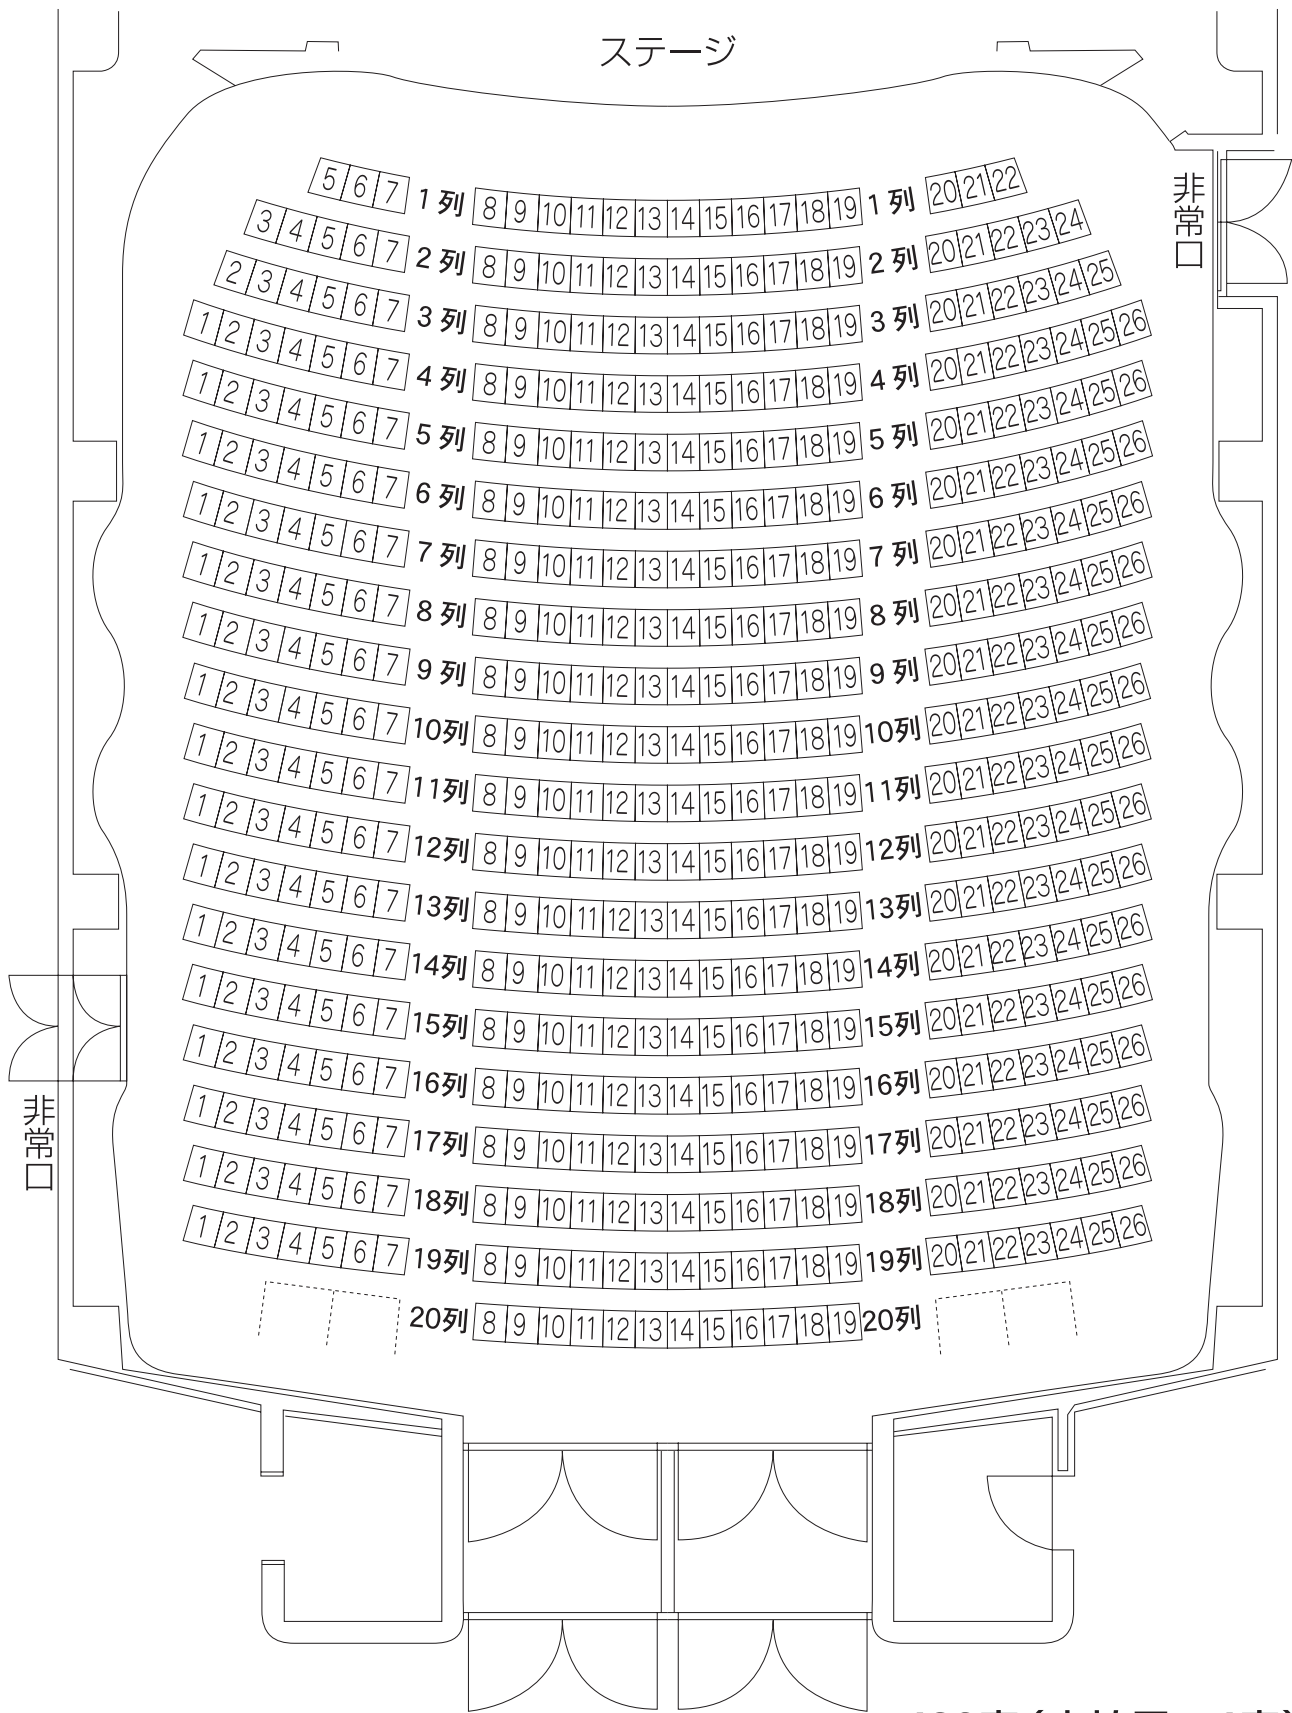

# 小ホール座席表

496席 (車椅子 4席)