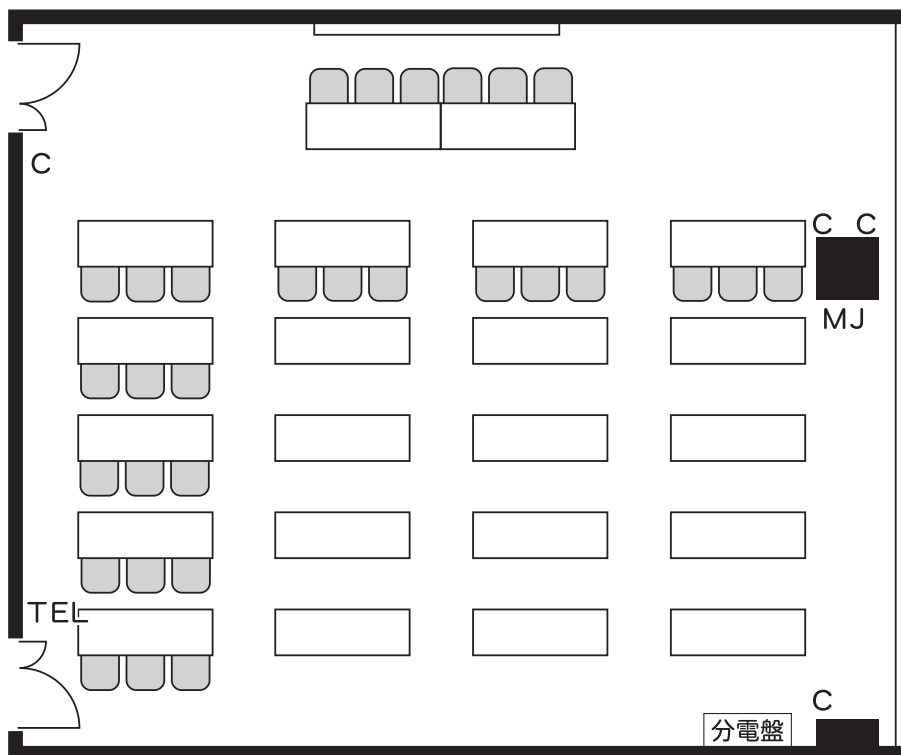

# 905会議室 (縮尺 1/100)

面積：113㎡ (34.2坪)

天井高：2.6m

長机：1.8×0.6m

白板：3.2×1.5m

常設備品：講演台、案内板、暗幕、  
移動式ホワイトボード

C : コンセント

MJ : 情報コンセント  
(インターネット接続口)

(注) 当室は学校形式の数量を常備しています。  
レイアウトにより余った長机、椅子は  
室内収容となります。

(注) 壁コンセントの電気容量は、  
室内全体で1kwまでです。  
別に分電盤(6kw)がございます。(有料)

学校形式  
(66席)

## 9階 会議室平面図 1/500

□型  
(42席)

0 5m (1/100)