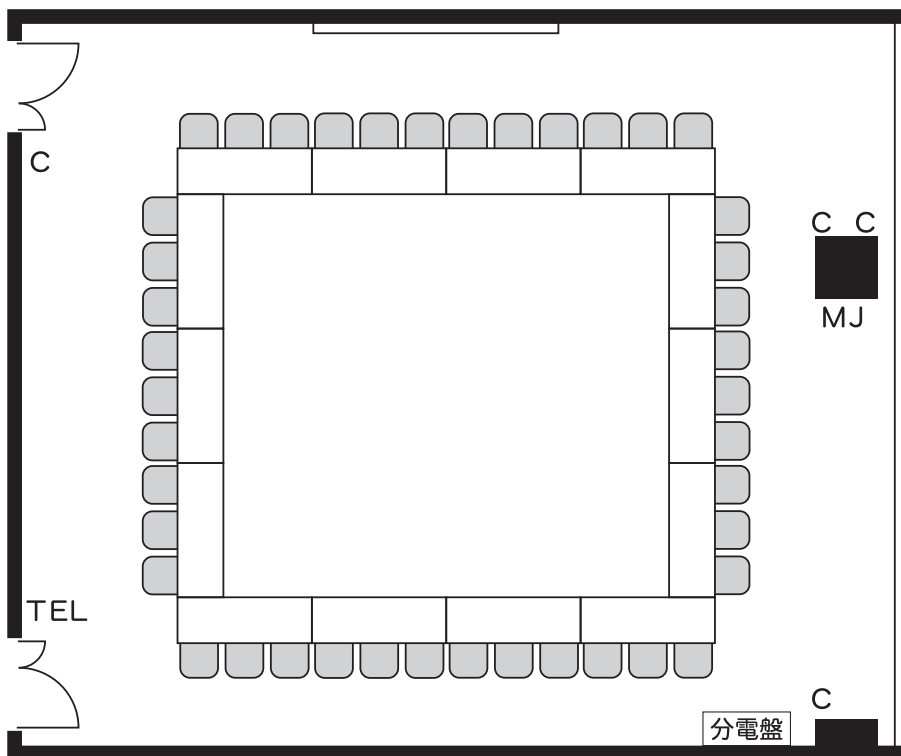

# 905会議室 (縮尺 1/100)

面積：113㎡ (34.2坪)

天井高：2.6m

長机：1.8×0.6m

白板：3.2×1.5m

常設備品：講演台、案内板、暗幕、  
移動式ホワイトボード

C : コンセント

MJ : 情報コンセント  
(インターネット接続口)

(注) 当室は学校形式の数量を常備しています。  
レイアウトにより余った長机、椅子は  
室内収容となります。

(注) 壁コンセントの電気容量は、  
室内全体で1kwまでです。  
別に分電盤(6kw)がございます。(有料)

学校形式  
(66席)

## 9階 会議室平面図 1/500

□型  
(42席)

0 5m (1/100)