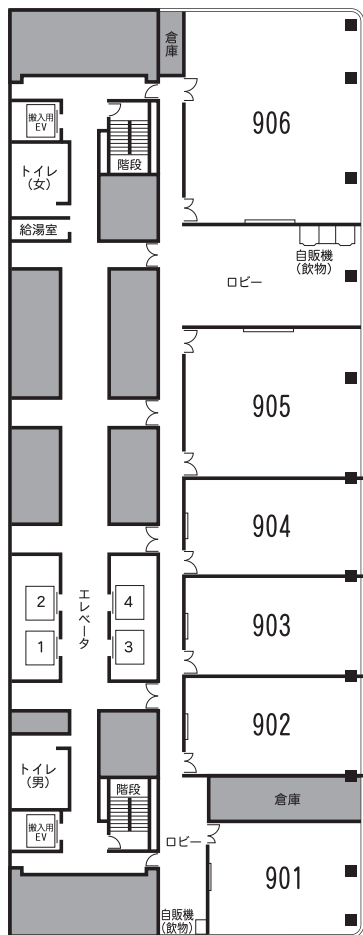

# 905会議室 (縮尺 1/100)

面積：113㎡ (34.2坪)

天井高：2.6m

長机：1.8×0.6m

白板：3.2×1.5m

常設備品：講演台、案内板、暗幕、  
移動式ホワイトボード

C : コンセント

MJ : 情報コンセント  
(インターネット接続口)

(注) 当室は学校形式の数量を常備しています。  
レイアウトにより余った長机、椅子は  
室内収容となります。

(注) 壁コンセントの電気容量は、  
室内全体で1kwまでです。  
別に分電盤(6kw)がございます。(有料)

学校形式  
(66席)

## 9階 会議室平面図 1/500

□型  
(42席)

0 5m (1/100)