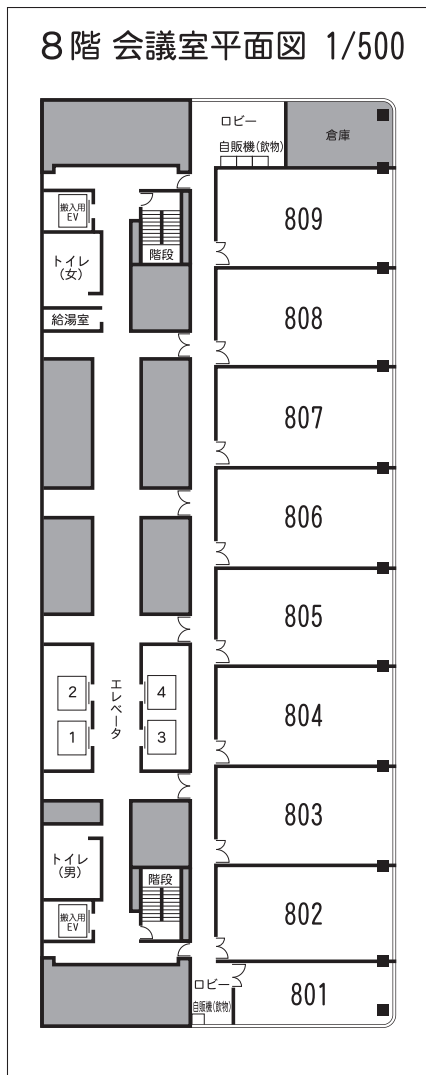

801~809会議室 (縮尺 1/100)

- 面積：【801】44㎡ (13.3坪)
 【802~809】76㎡ (23.0坪)
 天井高：2.6m
 会議机：【801】4.8×1.2(中央巾)m
 長机：【802~809】1.8×0.6m
 常設備品：案内板、暗幕、
 移動式ホワイトボード
 【802~809】講演台
 C：コンセント
 ①802~805 ②806~809
 MJ：情報コンセント
 (インターネット接続口)

(注) 当室は学校形式の数量を常備しています。
 レイアウトにより余った長机、椅子は
 室内収容となります。
 (注) 壁コンセントの電気容量は、
 室内全体で1kwまでです。
 別に分電盤(6kw)がございます。(有料)

学校形式
(45席)

口型
(36席)

0 5m (1/100)