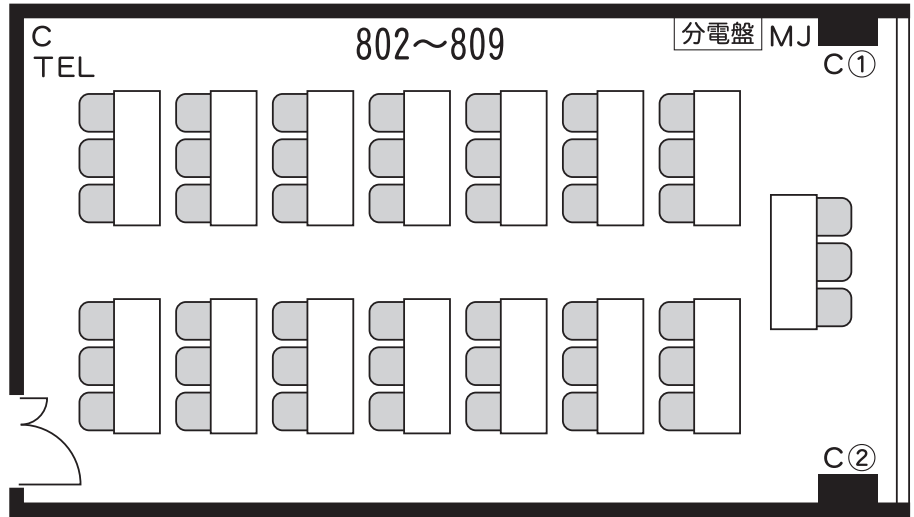

801~809会議室 (縮尺 1/100)

- 面積：【801】44㎡ (13.3坪)
 【802~809】76㎡ (23.0坪)
 天井高：2.6m
 会議机：【801】4.8×1.2(中央巾)m
 長机：【802~809】1.8×0.6m
 常設備品：案内板、暗幕、
 移動式ホワイトボード
 【802~809】講演台
 C：コンセント
 ①802~805 ②806~809
 MJ：情報コンセント
 (インターネット接続口)

(注) 当室は学校形式の数量を常備しています。
 レイアウトにより余った長机、椅子は
 室内収容となります。
 (注) 壁コンセントの電気容量は、
 室内全体で1kwまでです。
 別に分電盤(6kw)がございます。(有料)

学校形式
(45席)

口型
(36席)

0 5m (1/100)