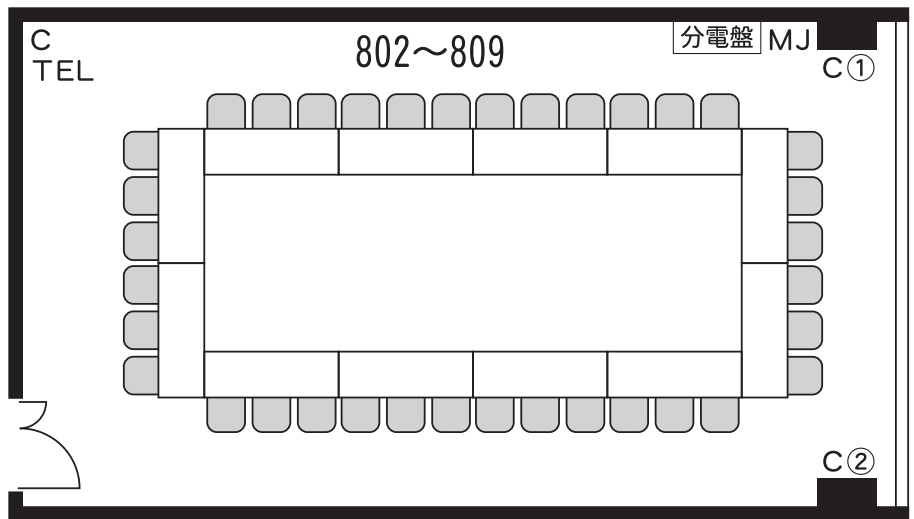

801~809会議室 (縮尺 1/100)

- 面積：【801】44㎡ (13.3坪)
 【802~809】76㎡ (23.0坪)
 天井高：2.6m
 会議机：【801】4.8×1.2(中央巾)m
 長机：【802~809】1.8×0.6m
 常設備品：案内板、暗幕、
 移動式ホワイトボード
 【802~809】講演台
 C：コンセント
 ①802~805 ②806~809
 MJ：情報コンセント
 (インターネット接続口)

(注) 当室は学校形式の数量を常備しています。
 レイアウトにより余った長机、椅子は
 室内収容となります。
 (注) 壁コンセントの電気容量は、
 室内全体で1kwまでです。
 別に分電盤(6kw)がございます。(有料)

学校形式
(45席)

口型
(36席)

0 5m (1/100)