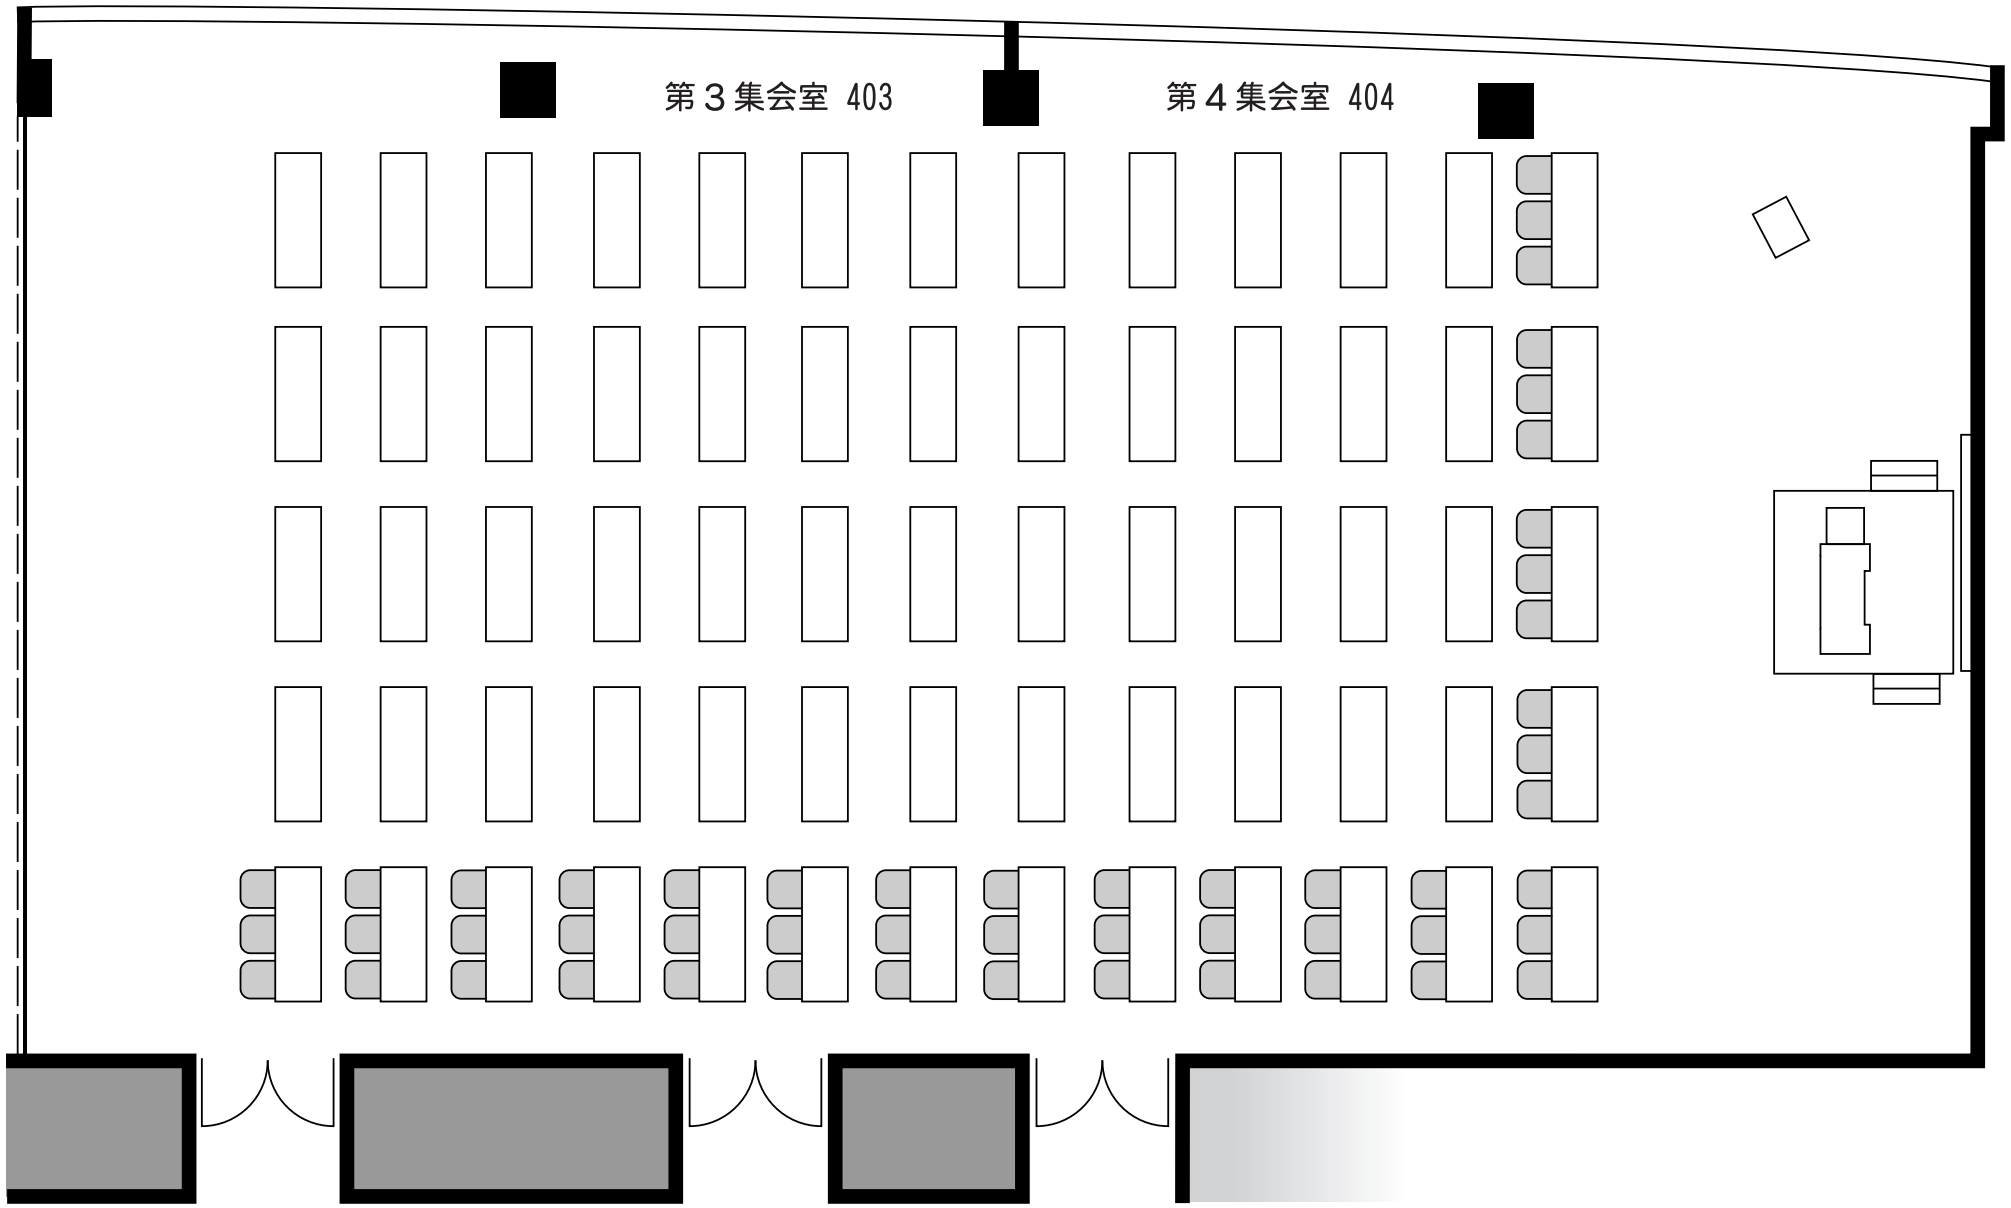

大宮ソニック市民ホール 第3・4集会室〔403・404〕 (ソニックシティビル 4階) 1/100

2室連結学校形式(195席)

356㎡(107.8坪)
天井高 3.5m

長 机 : 1.8×0.6m
 ステージ : 2.4×2.4×0.4m
 演 台 : 1.2×0.6m
 花 台 : 0.5×0.55m
 司会者台 : 0.66×0.48m

白 板 : 3.2×1.5m
 スクリーン : 4.1×2.3m
 そ の 他 : 拡声装置、暗幕