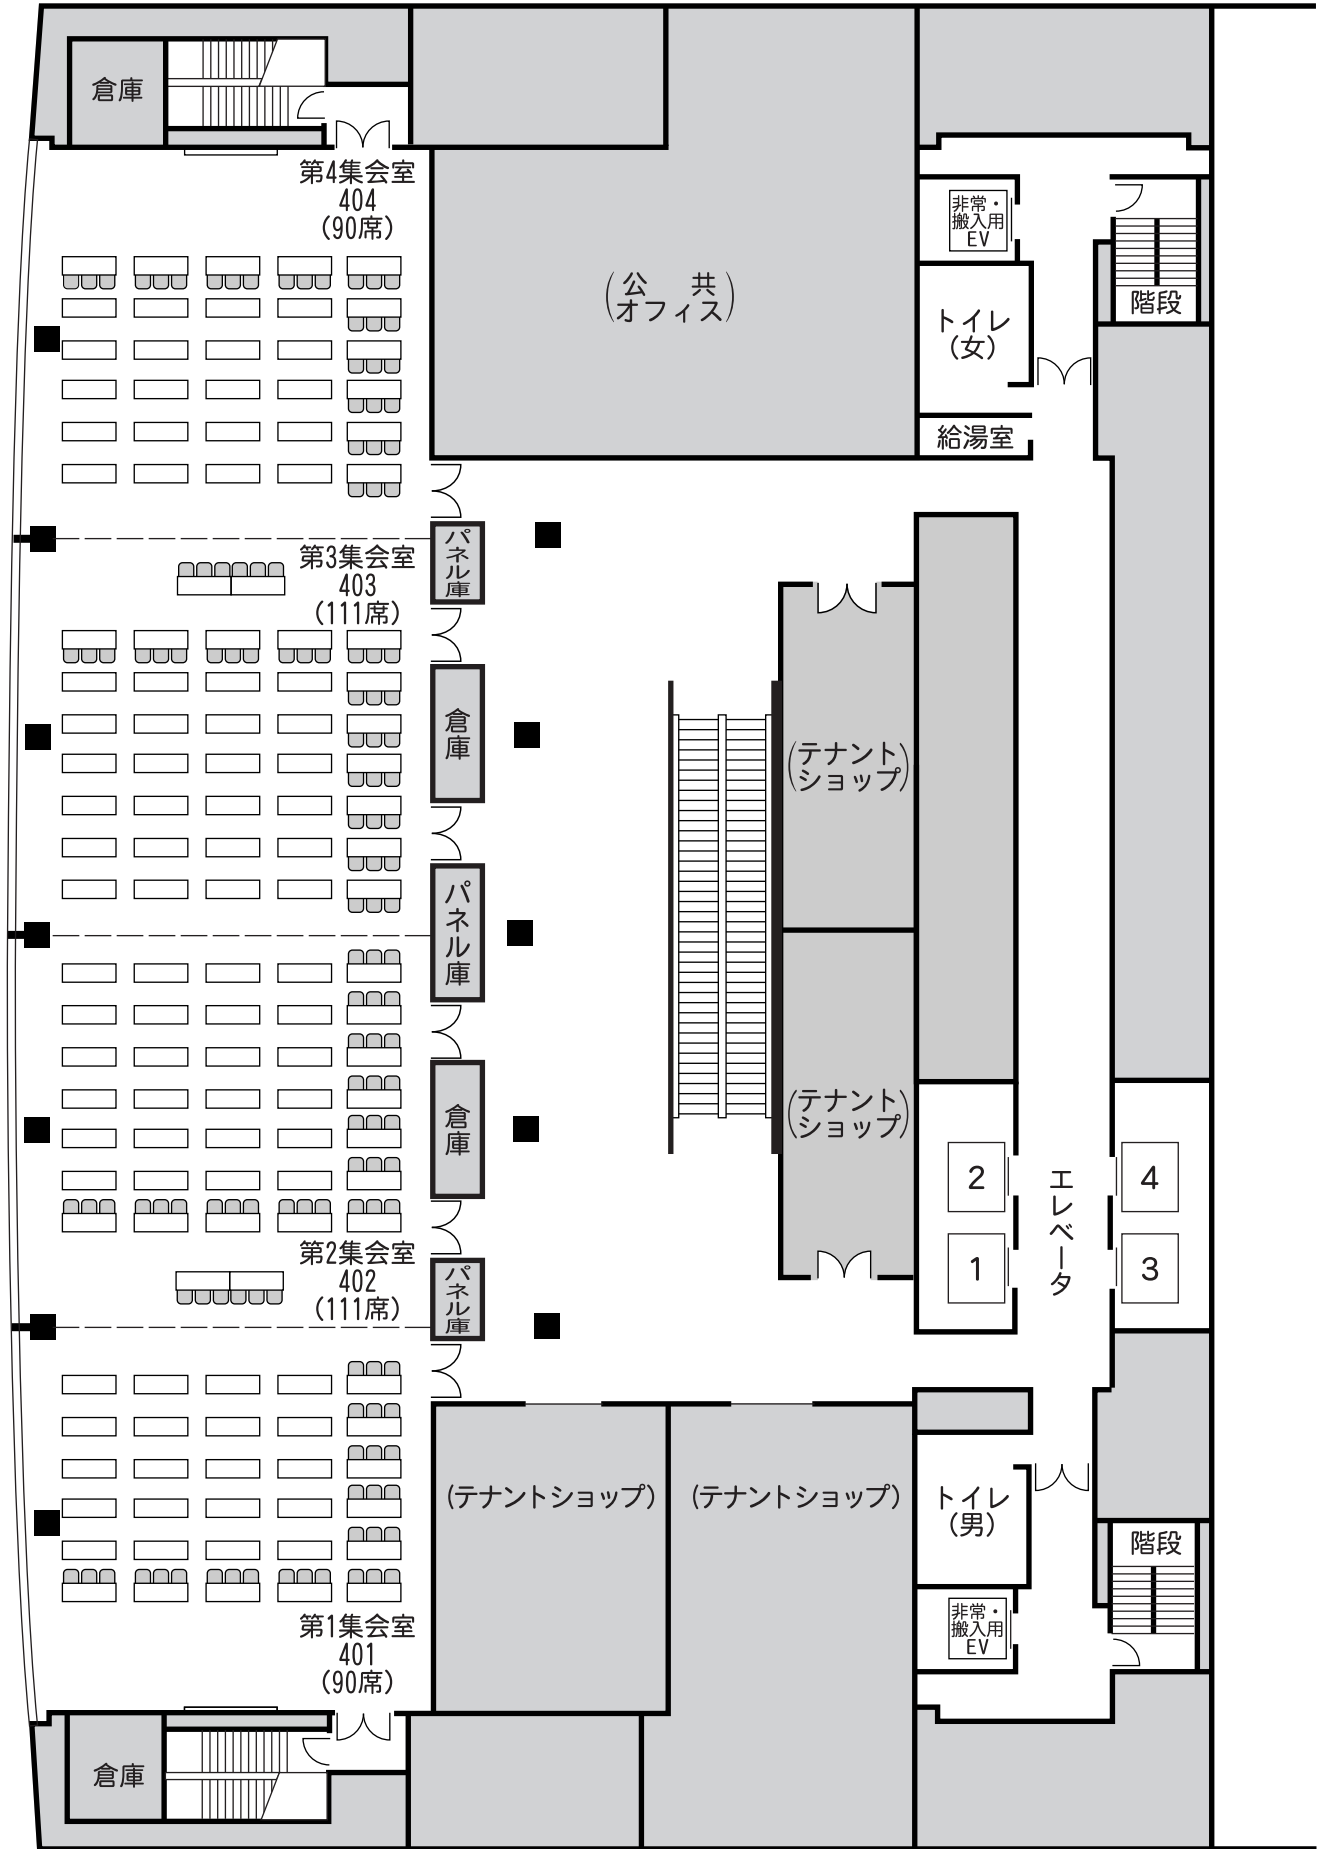

# 4階 大宮ソニック市民ホール平面図 1/250

0 5m 10m

**SONIC CITY**