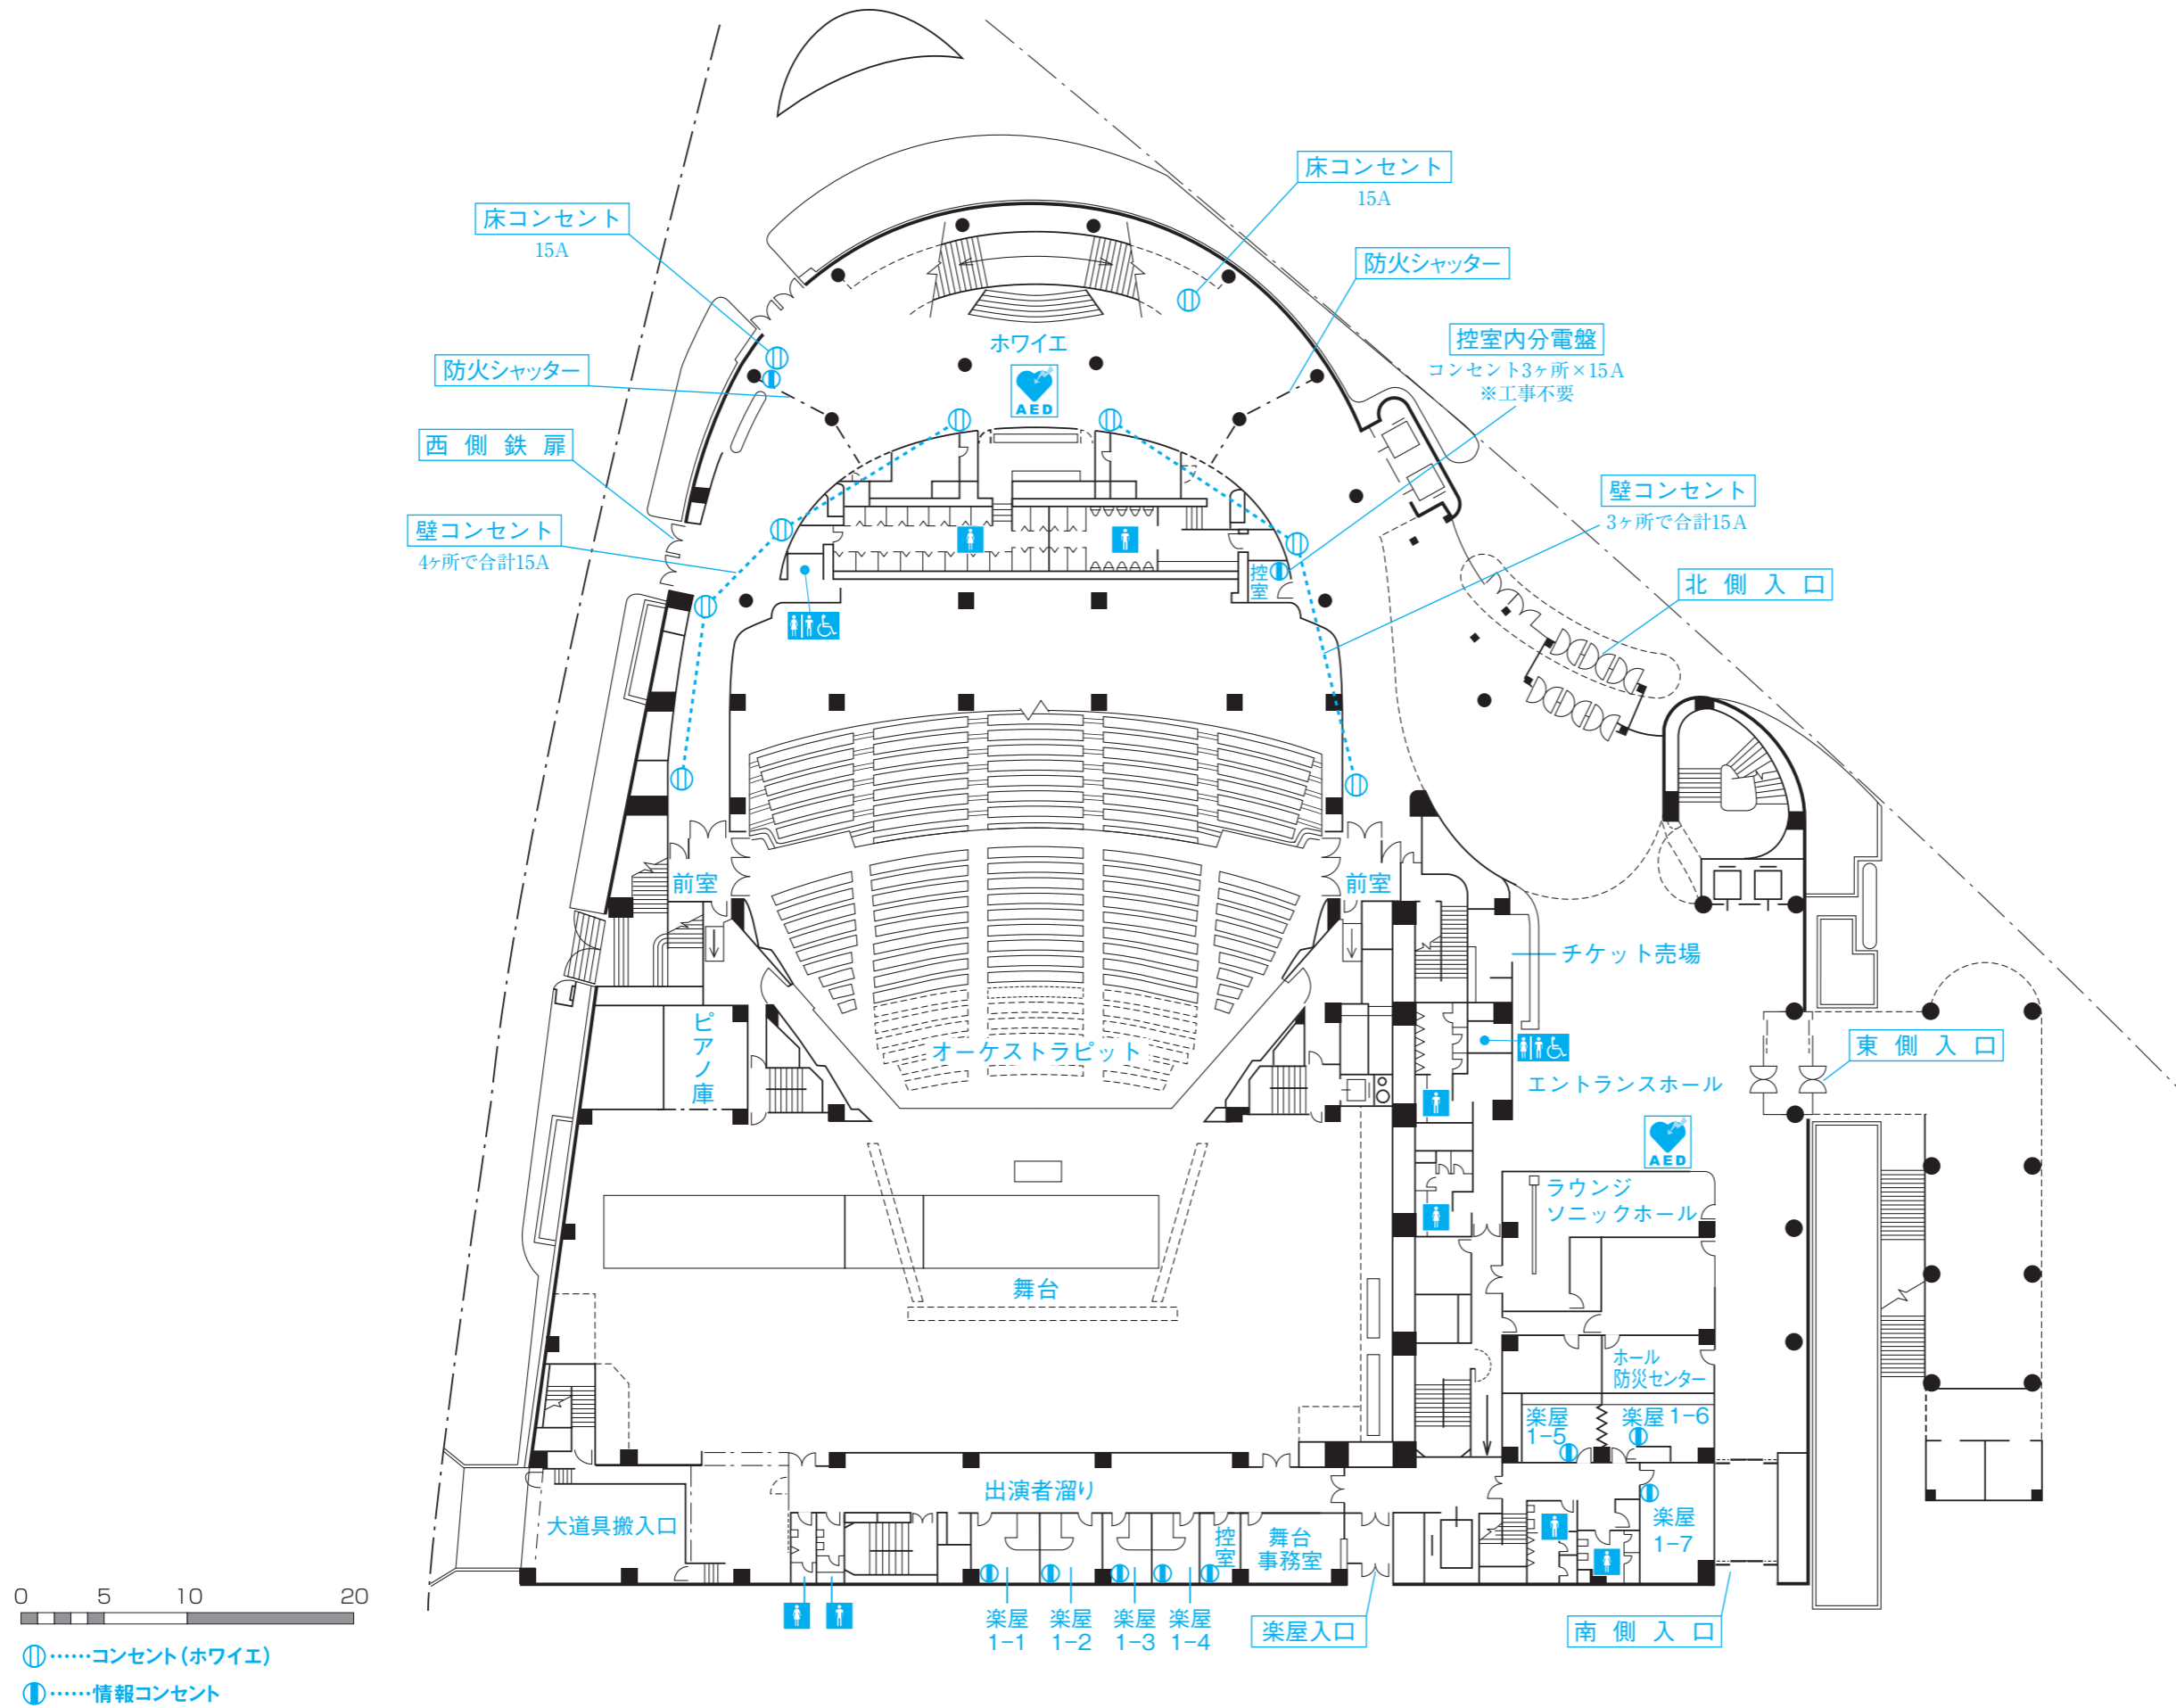

ソニックシティホール1階平面図 1/400

①.....コンセント(ホワイエ)
 ②.....情報コンセント