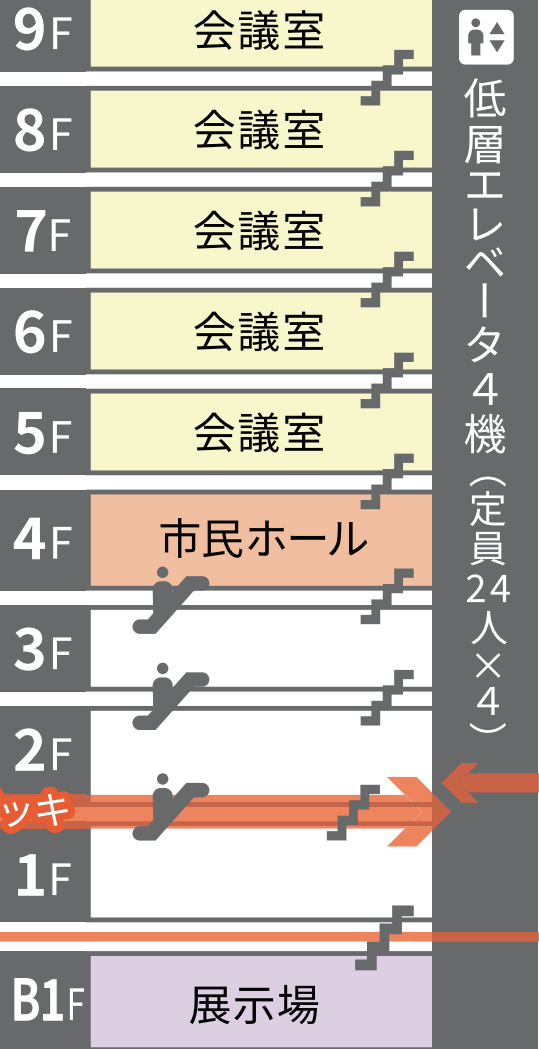

## ビル棟

大宮駅  
西口

歩行者デッキ

## ホール棟

ホール棟前広場 (屋外)

イベント広場 (屋外)