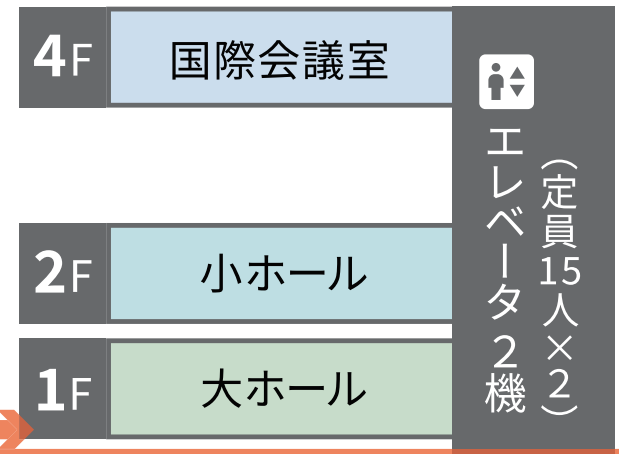

## ビル棟

大宮駅  
西口

歩行者デッキ

## ホール棟

ホール棟前広場 (屋外)

イベント広場 (屋外)