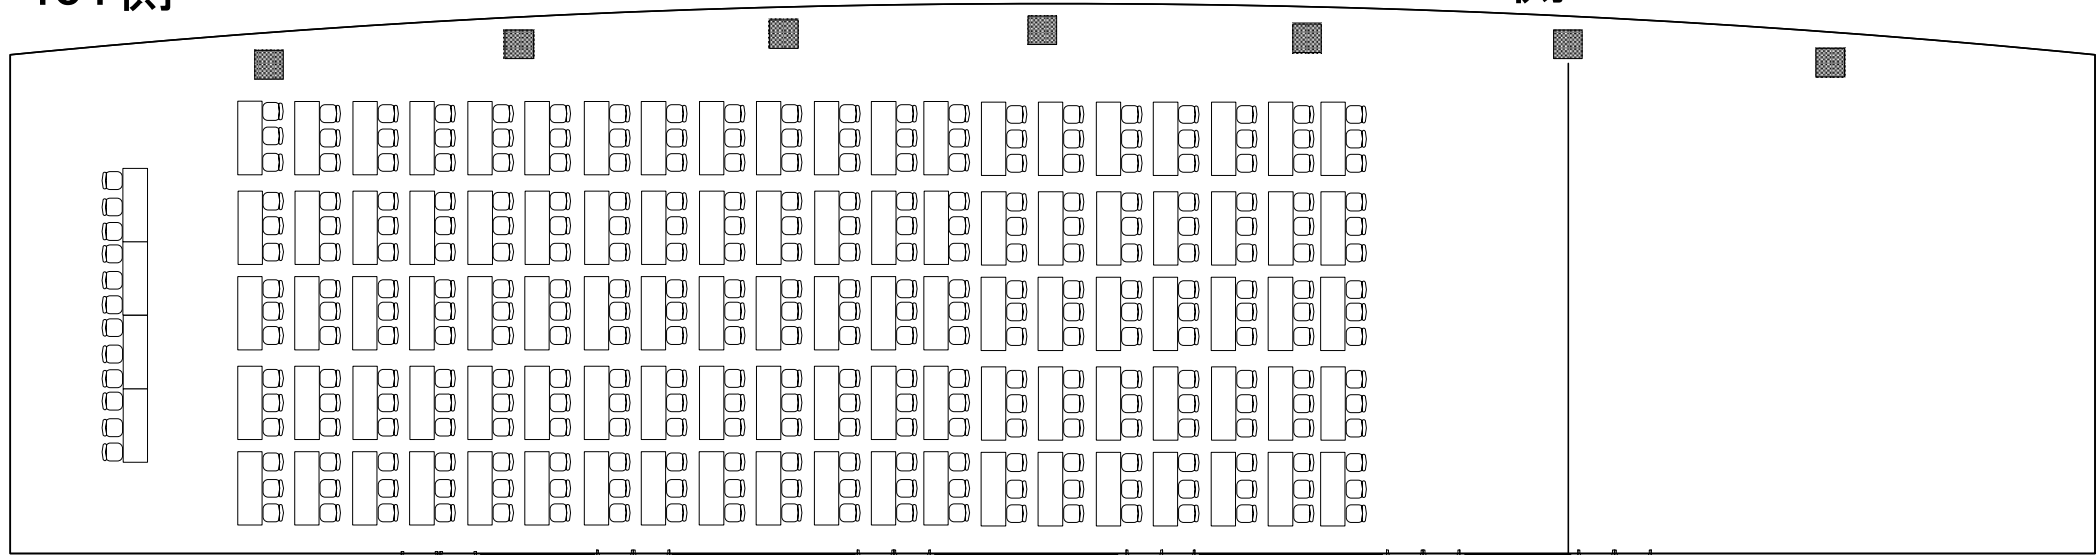

大宮ソニック市民ホール 基本レイアウト 401~403連結利用

机 : 104脚
イス : 312脚

★ 口型:机・椅子の使用が少ない方にお勧め

401側

403側

①口型基本

*1 余りの机・椅子は窓際(上部)に寄せています。
*2 机:54脚 椅子162脚使用
(あまり 机:50脚 椅子150脚)

★ スクール型:島型で使用する方にお勧め

401側

403側

②スクール基本

* 机・椅子はすべて使用

B