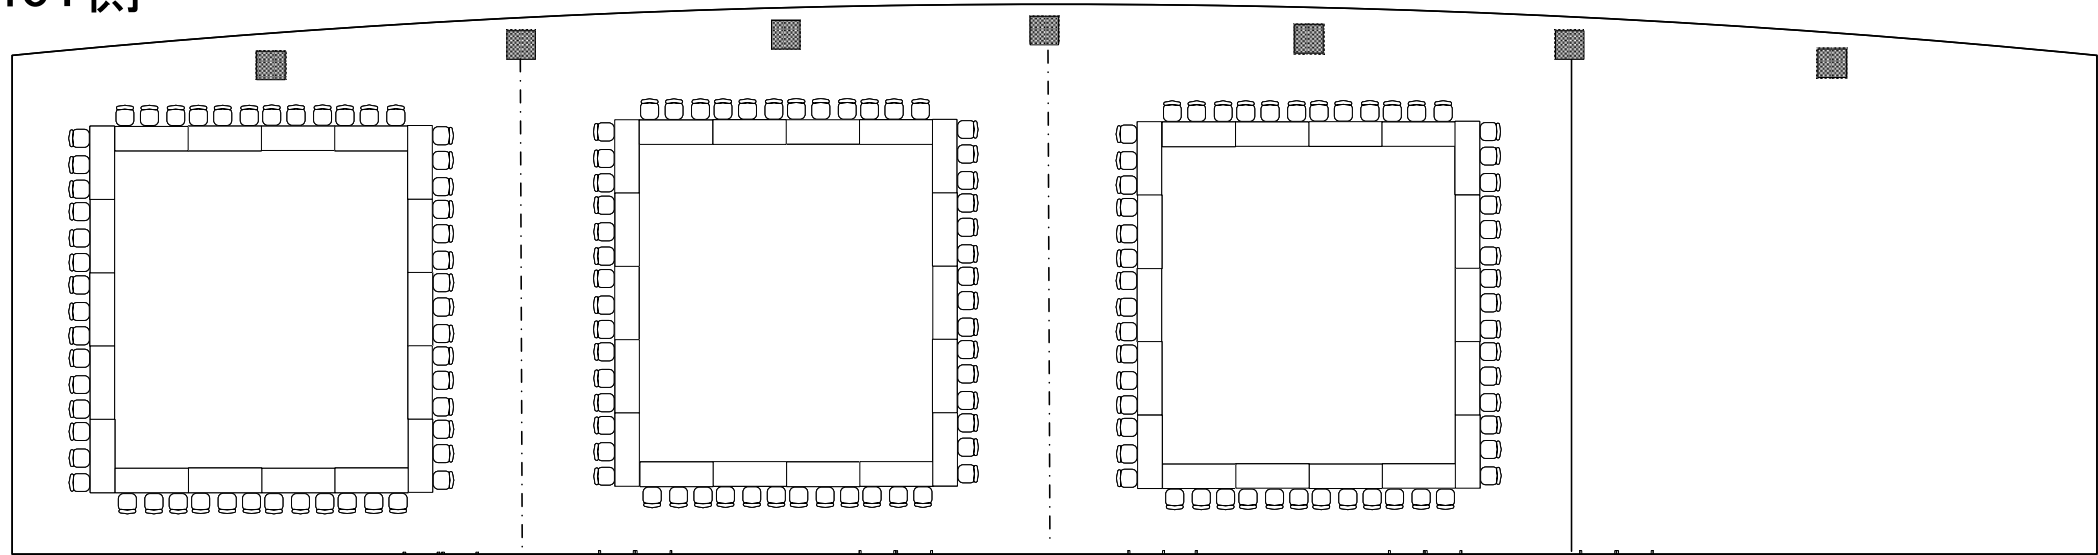

大宮ソニック市民ホール 基本レイアウト 401~403連結利用

机 : 104脚
イス : 312脚

★ 口型:机・椅子の使用が少ない方にお勧め

401側

403側

①口型基本

*1 余りの机・椅子は窓際(上部)に寄せています。
*2 机:54脚 椅子162脚使用
(あまり 机:50脚 椅子150脚)

★ スクール型:島型で使用する方にお勧め

401側

403側

②スクール基本

* 机・椅子はすべて使用

B