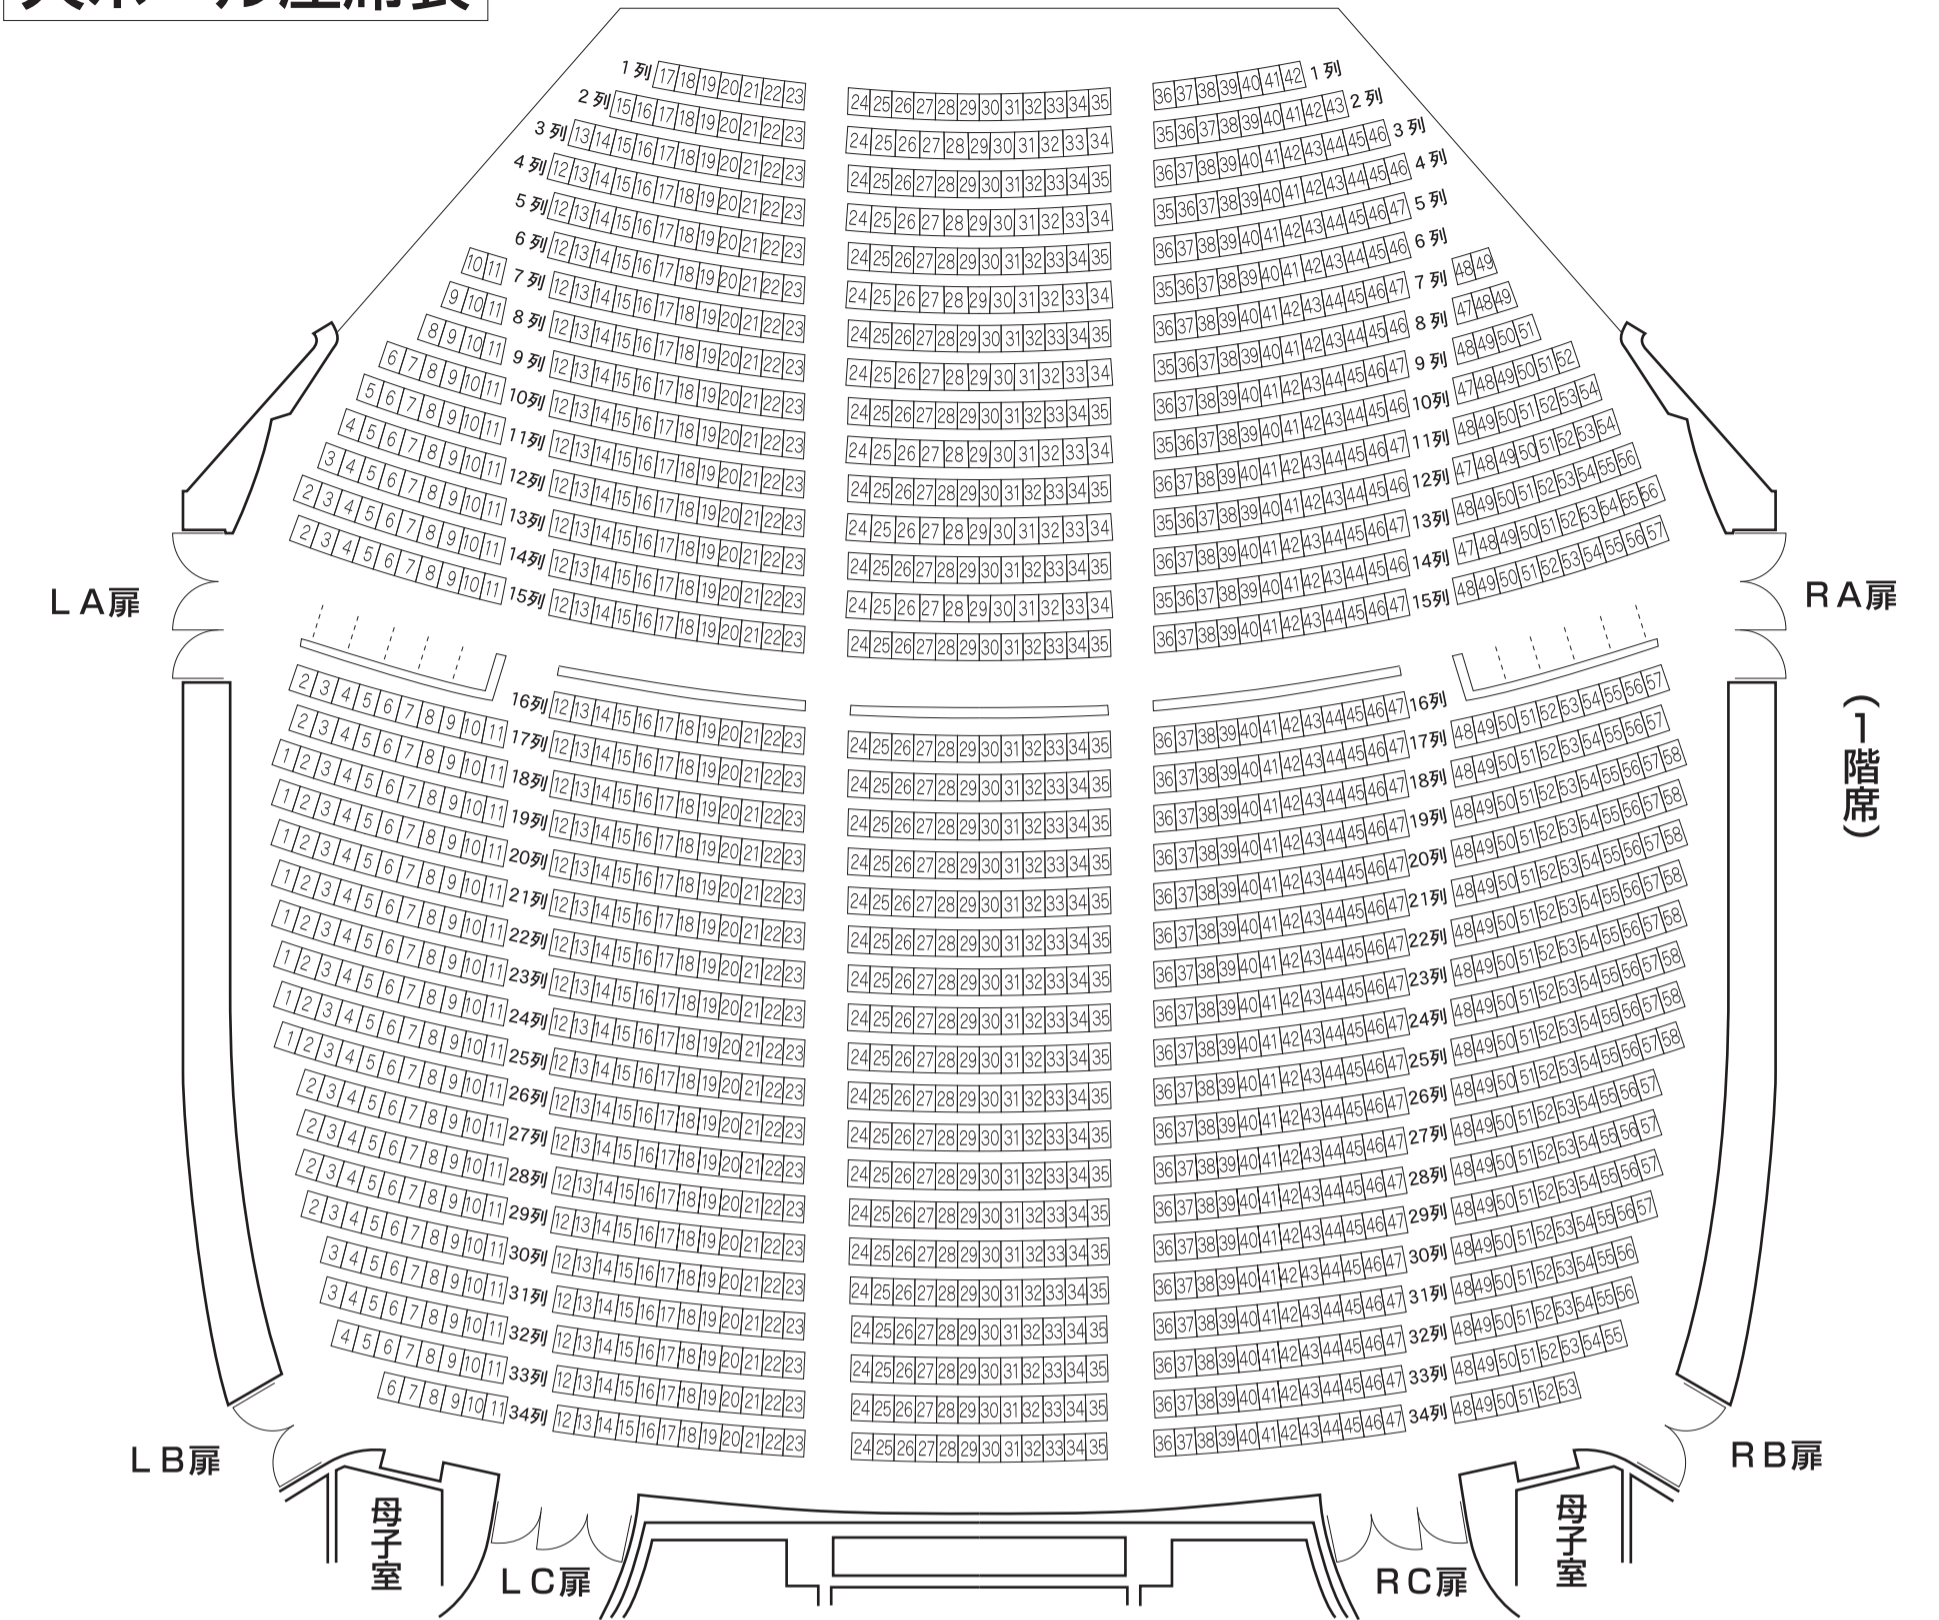

# 大ホール座席表

ステージ

1階席 / 1,687席 (車椅子 10席)  
 2階席 / 818席  
 計 / 2,505席