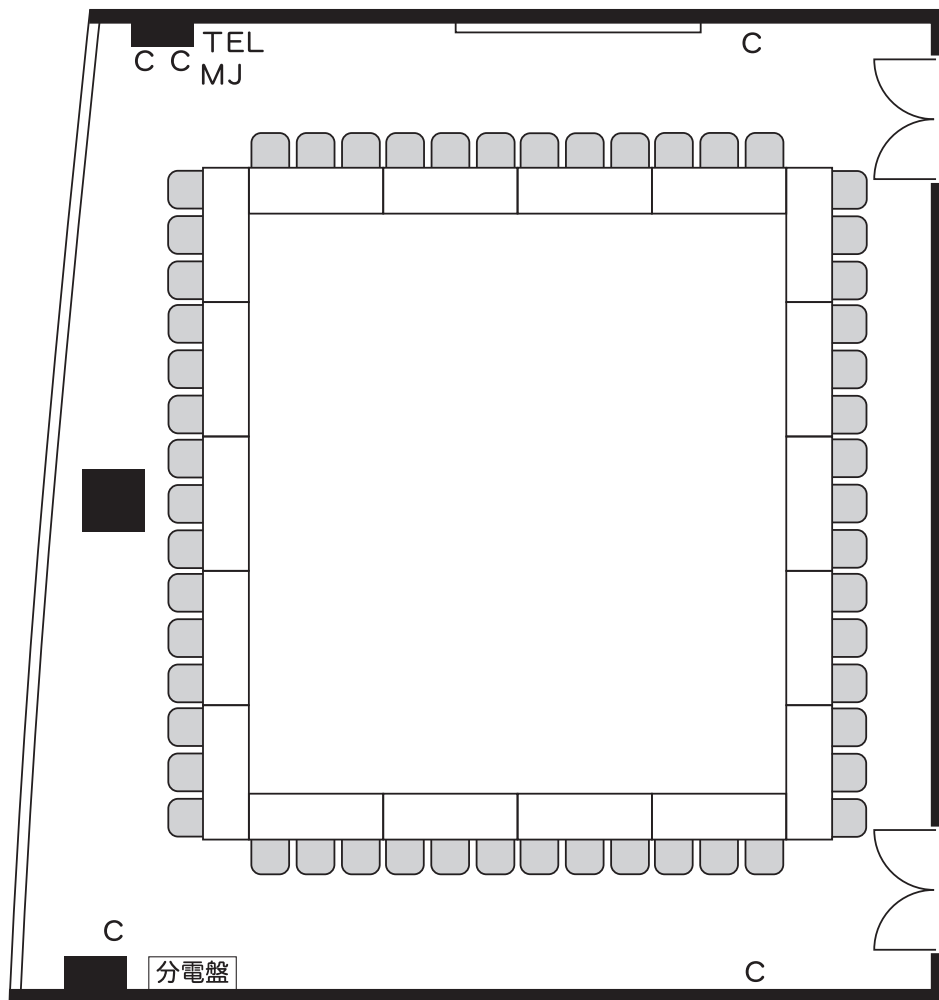

# 603会議室 (縮尺 1/100)

面積：154㎡ (46.7坪)

天井高：2.6m

長机：1.8×0.6m

白板：3.2×1.5m

常設備品：講演台、案内板、暗幕、  
移動式ホワイトボード

C：コンセント

MJ：情報コンセント  
(インターネット接続口)

(注) 当室は学校形式の数量を常備しています。  
レイアウトにより余った長机、椅子は  
室内収容となります。

(注) 壁コンセントの電気容量は、  
室内全体で1kwまでです。  
別に分電盤(6kw)がございます。(有料)

6階 会議室平面図 1/500

(1/100)  
0 5m