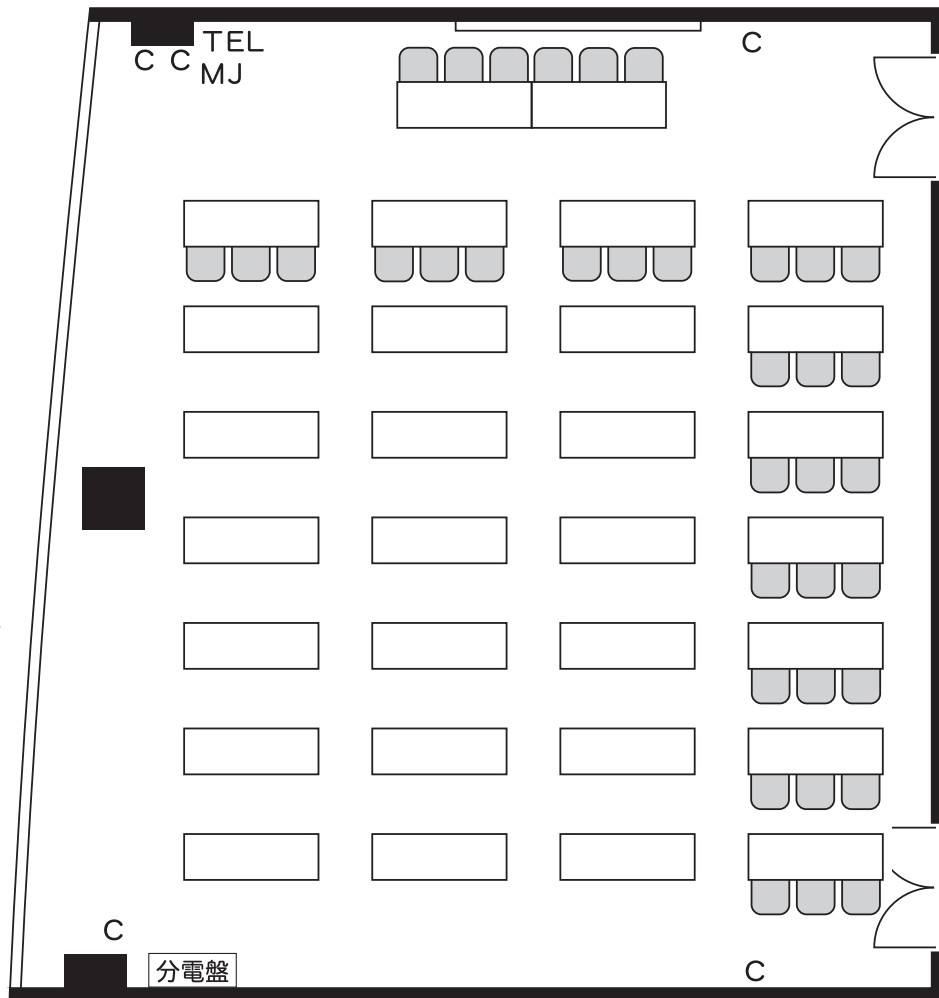

# 603会議室 (縮尺 1/100)

面積：154㎡ (46.7坪)

天井高：2.6m

長机：1.8×0.6m

白板：3.2×1.5m

常設備品：講演台、案内板、暗幕、  
移動式ホワイトボード

C：コンセント

MJ：情報コンセント  
(インターネット接続口)

(注) 当室は学校形式の数量を常備しています。  
レイアウトにより余った長机、椅子は  
室内収容となります。

(注) 壁コンセントの電気容量は、  
室内全体で1kwまでです。  
別に分電盤(6kw)がございます。(有料)

6階 会議室平面図 1/500

(1/100)  
0 5m