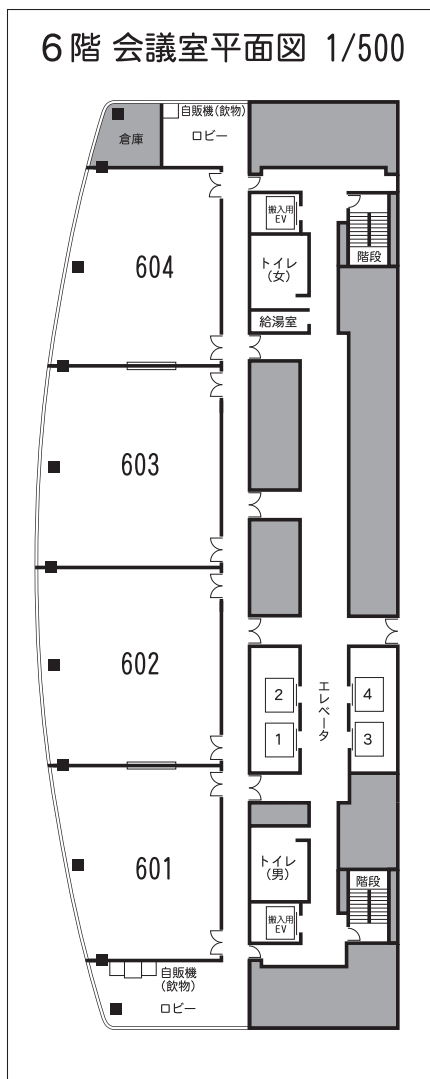

# 603会議室 (縮尺 1/100)

面積：154㎡ (46.7坪)

天井高：2.6m

長机：1.8×0.6m

白板：3.2×1.5m

常設備品：講演台、案内板、暗幕、  
移動式ホワイトボード

C：コンセント

MJ：情報コンセント  
(インターネット接続口)

(注) 当室は学校形式の数量を常備しています。  
レイアウトにより余った長机、椅子は  
室内収容となります。

(注) 壁コンセントの電気容量は、  
室内全体で1kwまでです。  
別に分電盤(6kw)がございます。(有料)

6階 会議室平面図 1/500

(1/100)  
0 5m