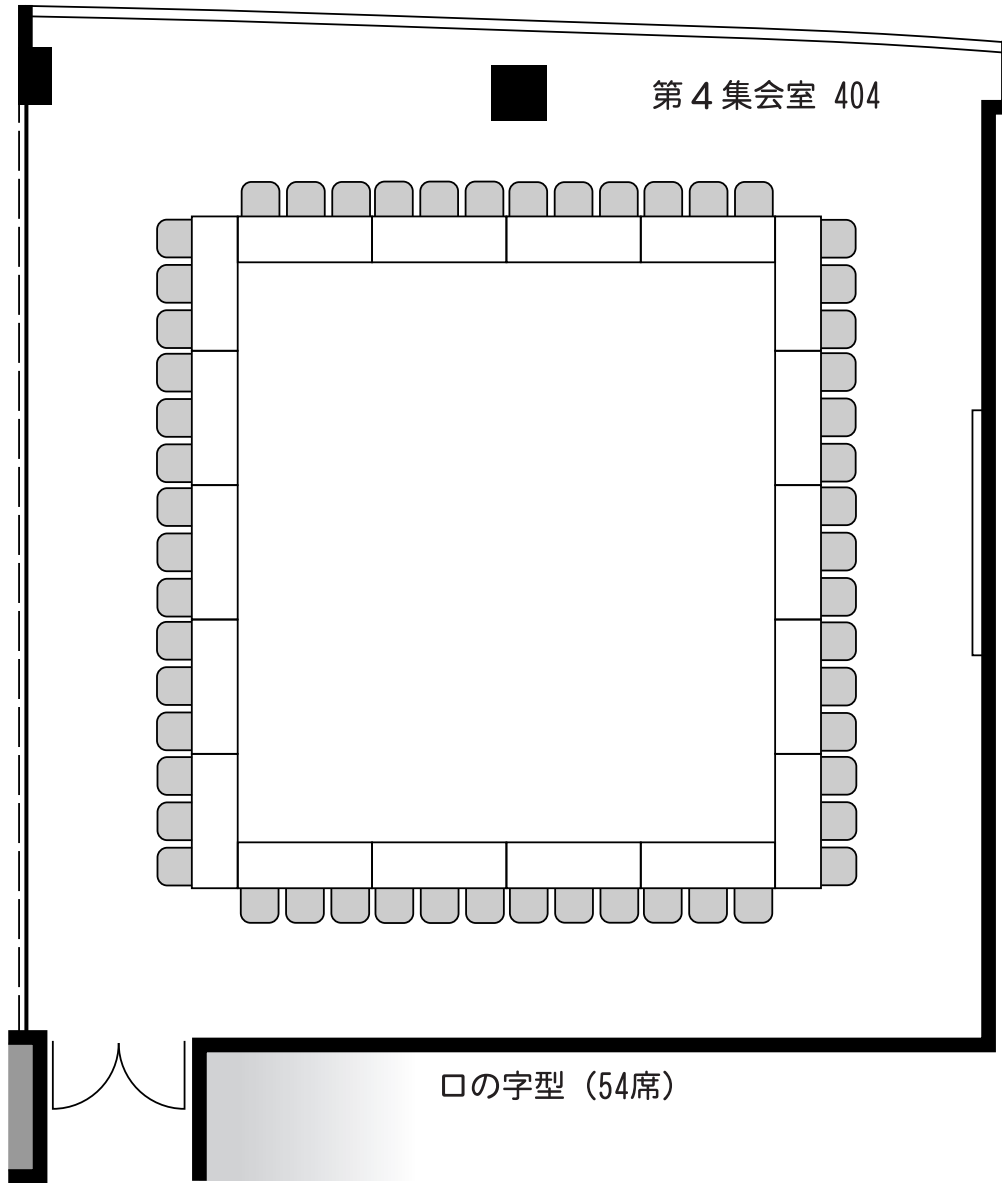

大宮ソニック市民ホール 第4集会室〔404〕 (ソニックシティビル 4階) 1/100

(注) 余りの長机、椅子等の収容：
当室は学校形式の数量を常備しています。
レイアウトにより余った長机、椅子等は原則
として室内収容となります。

171㎡ (51.8坪)
天井高 3.5m

長机 : 1.8×0.6m
ステージ : 2.4×2.4×0.4m
演台 : 1.2×0.6m
花台 : 0.5×0.55m
司会者台 : 0.66×0.48m

白板 : 3.2×1.5m
スクリーン : 4.1×2.3m
その他 : 拡声装置、暗幕

0 5m

SONIC CITY