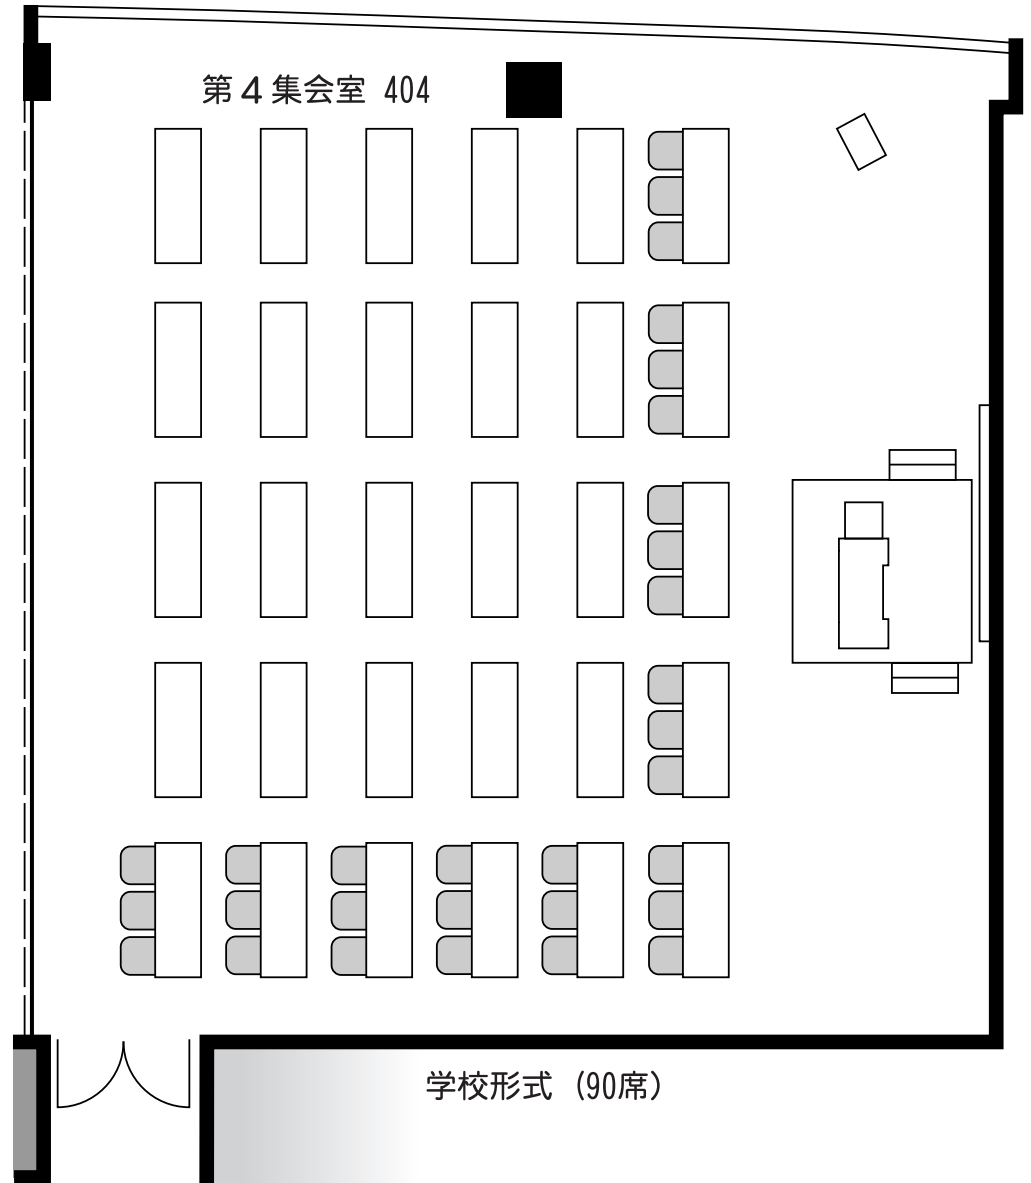

大宮ソニック市民ホール 第4集会室〔404〕 (ソニックシティビル 4階) 1/100

(注) 余りの長机、椅子等の収容：
当室は学校形式の数量を常備しています。
レイアウトにより余った長机、椅子等は原則
として室内収容となります。

171㎡ (51.8坪)
天井高 3.5m

長机 : 1.8×0.6m
ステージ : 2.4×2.4×0.4m
演台 : 1.2×0.6m
花台 : 0.5×0.55m
司会者台 : 0.66×0.48m

白板 : 3.2×1.5m
スクリーン : 4.1×2.3m
その他 : 拡声装置、暗幕

0 5m

SONIC CITY