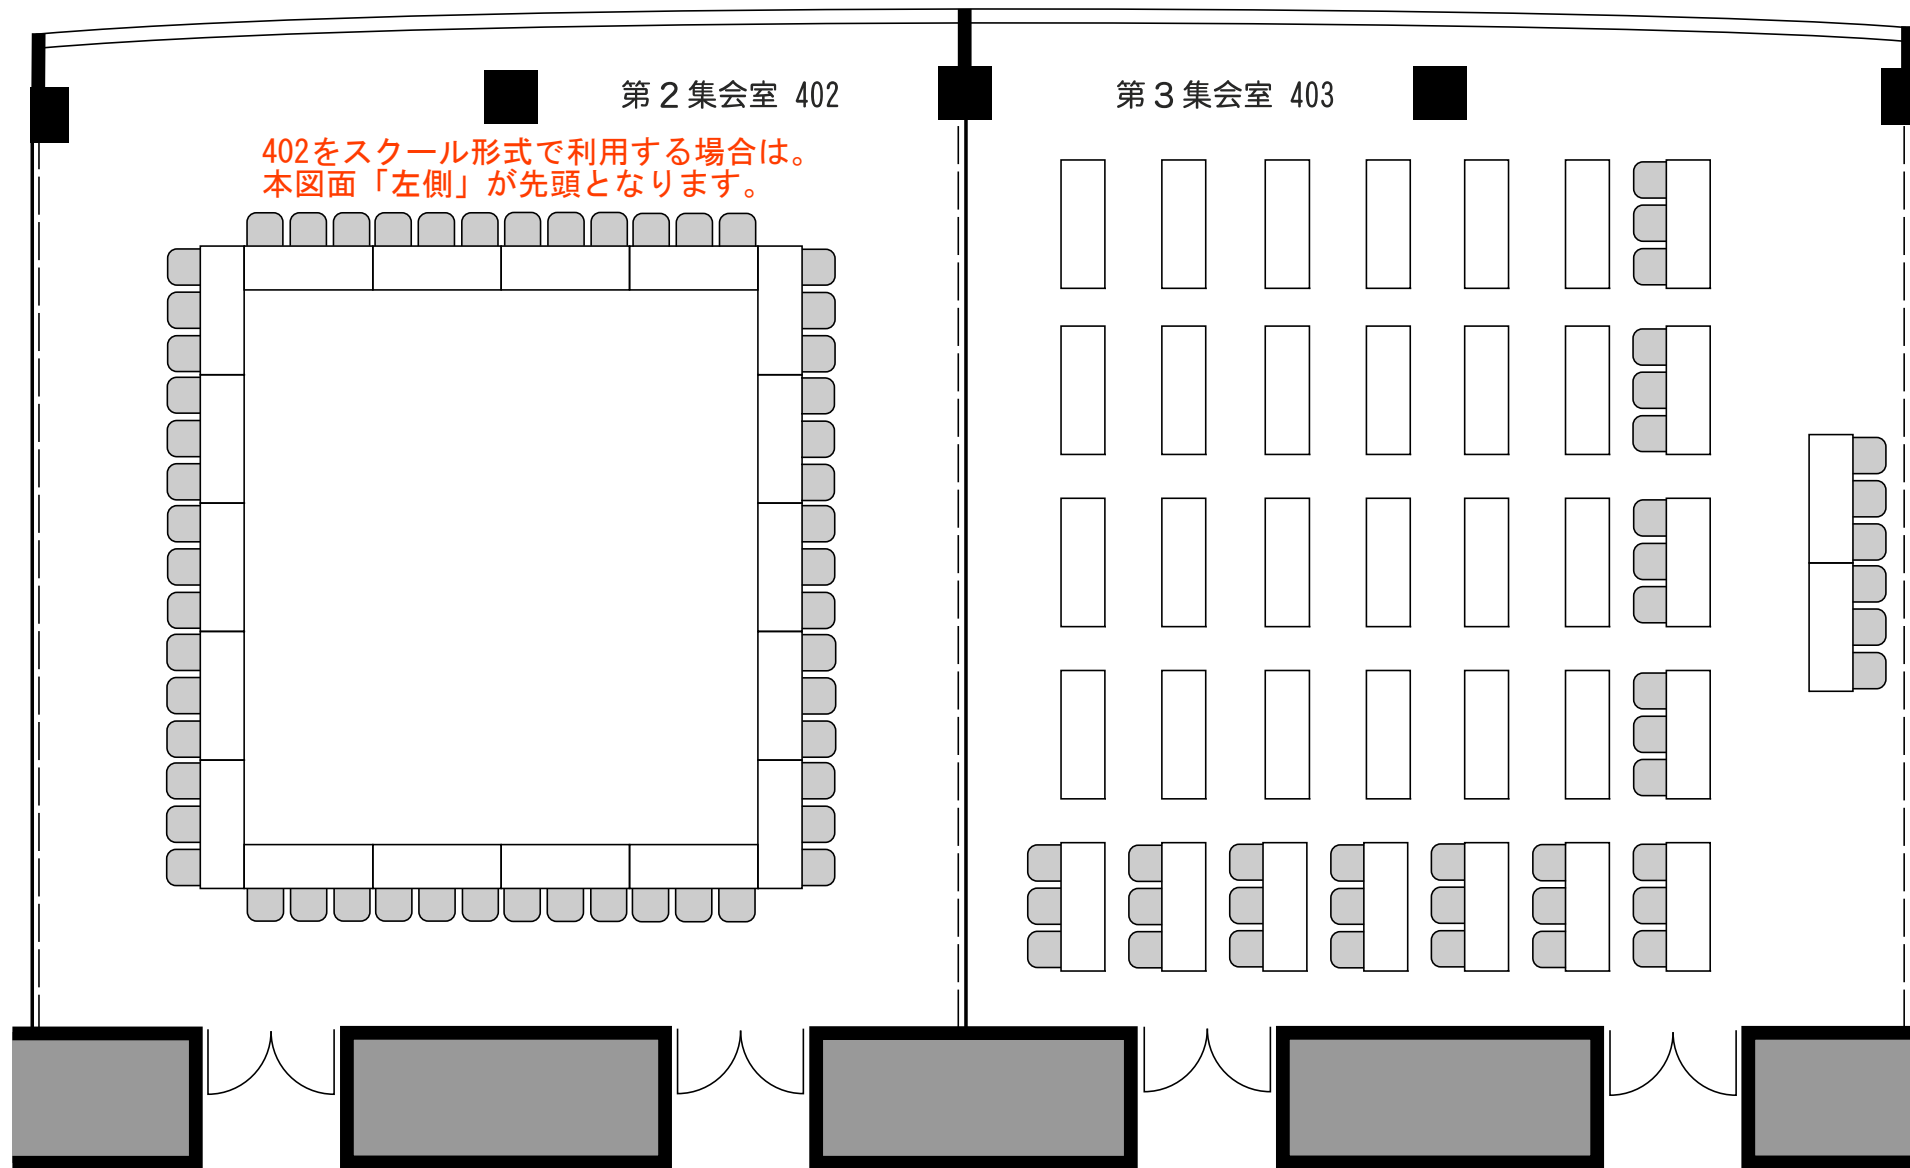

大宮ソニック市民ホール 第2集会室〔402〕 (ソニックシティビル 4階) 1/100 第3集会室〔403〕

402をスクール形式で利用する場合は、
本図面「左側」が先頭となります。

第2集会室 402

第3集会室 403

口の字型 (54席)

185㎡ (56.0坪)
天井高 3.5m

学校形式 (111席)

(注) 余りの長机、椅子の収容：
当室は学校形式の数量を常備しています。
レイアウトにより余った長机、椅子は原則
として室内収容となります。

長 机 : 1.8×0.6m
そ の 他 : 拡声装置、暗幕

0 5m

SONIC CITY