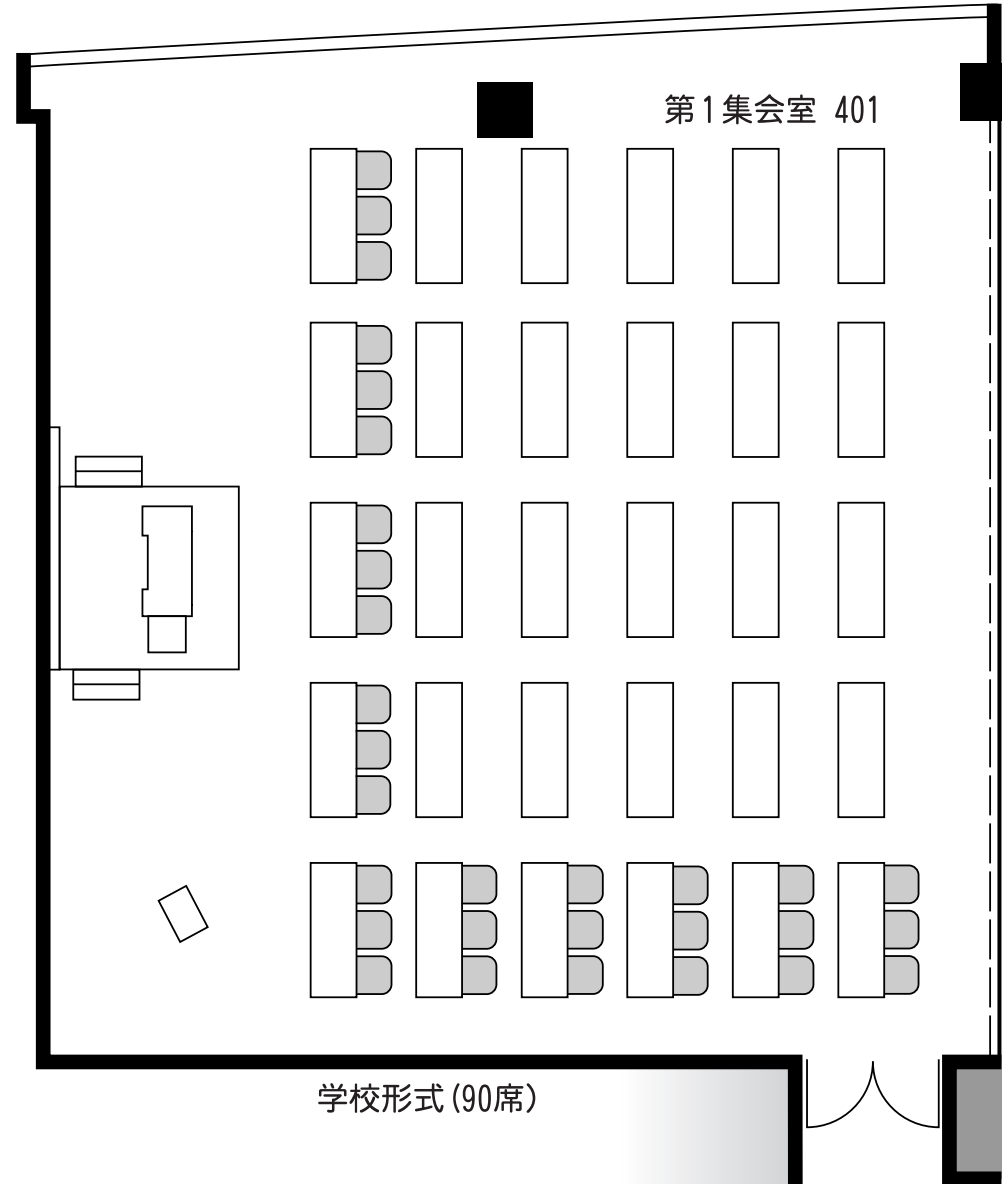

# 大宮ソニック市民ホール 第1集会室〔401〕 (ソニックシティビル 4階) 1/100

(注) 余りの長机、椅子等の収容：  
当室は学校形式の数量を常備しています。  
レイアウトにより余った長机、椅子等は原則  
として室内収容となります。

171㎡ (51.8坪)  
天井高 3.5m

長机 : 1.8×0.6m  
ステージ : 2.4×2.4×0.4m  
演台 : 1.2×0.6m  
花台 : 0.5×0.55m  
司会者台 : 0.66×0.48m

白板 : 3.2×1.5m  
スクリーン : 4.1×2.3m  
その他 : 拡声装置、暗幕

0 5m

SONIC CITY