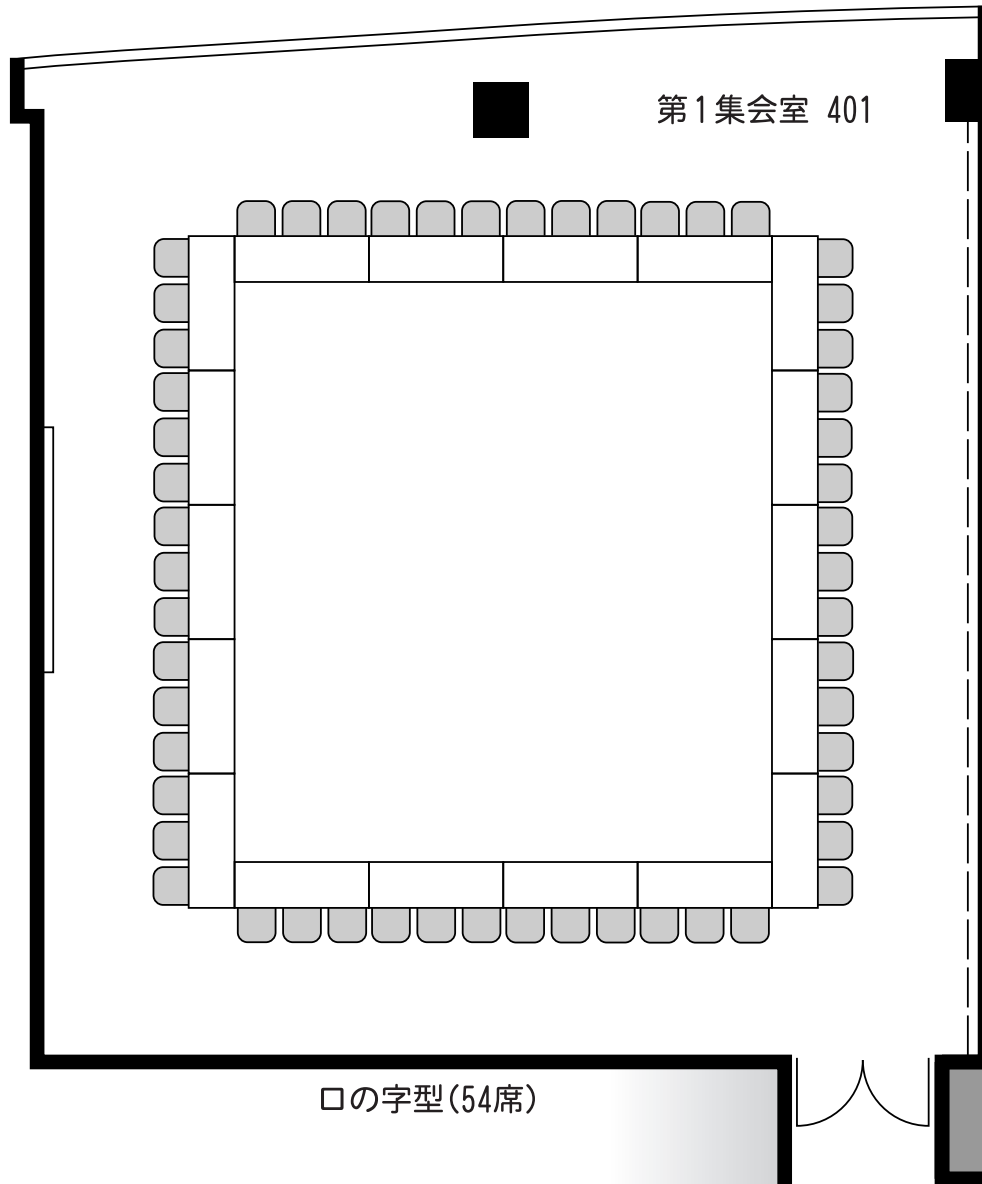

# 大宮ソニック市民ホール 第1集会室〔401〕 (ソニックシティビル 4階) 1/100

(注) 余りの長机、椅子等の収容：  
当室は学校形式の数量を常備しています。  
レイアウトにより余った長机、椅子等は原則  
として室内収容となります。

171㎡ (51.8坪)  
天井高 3.5m

長机 : 1.8×0.6m  
ステージ : 2.4×2.4×0.4m  
演台 : 1.2×0.6m  
花台 : 0.5×0.55m  
司会者台 : 0.66×0.48m

白板 : 3.2×1.5m  
スクリーン : 4.1×2.3m  
その他 : 拡声装置、暗幕

0 5m

SONIC CITY