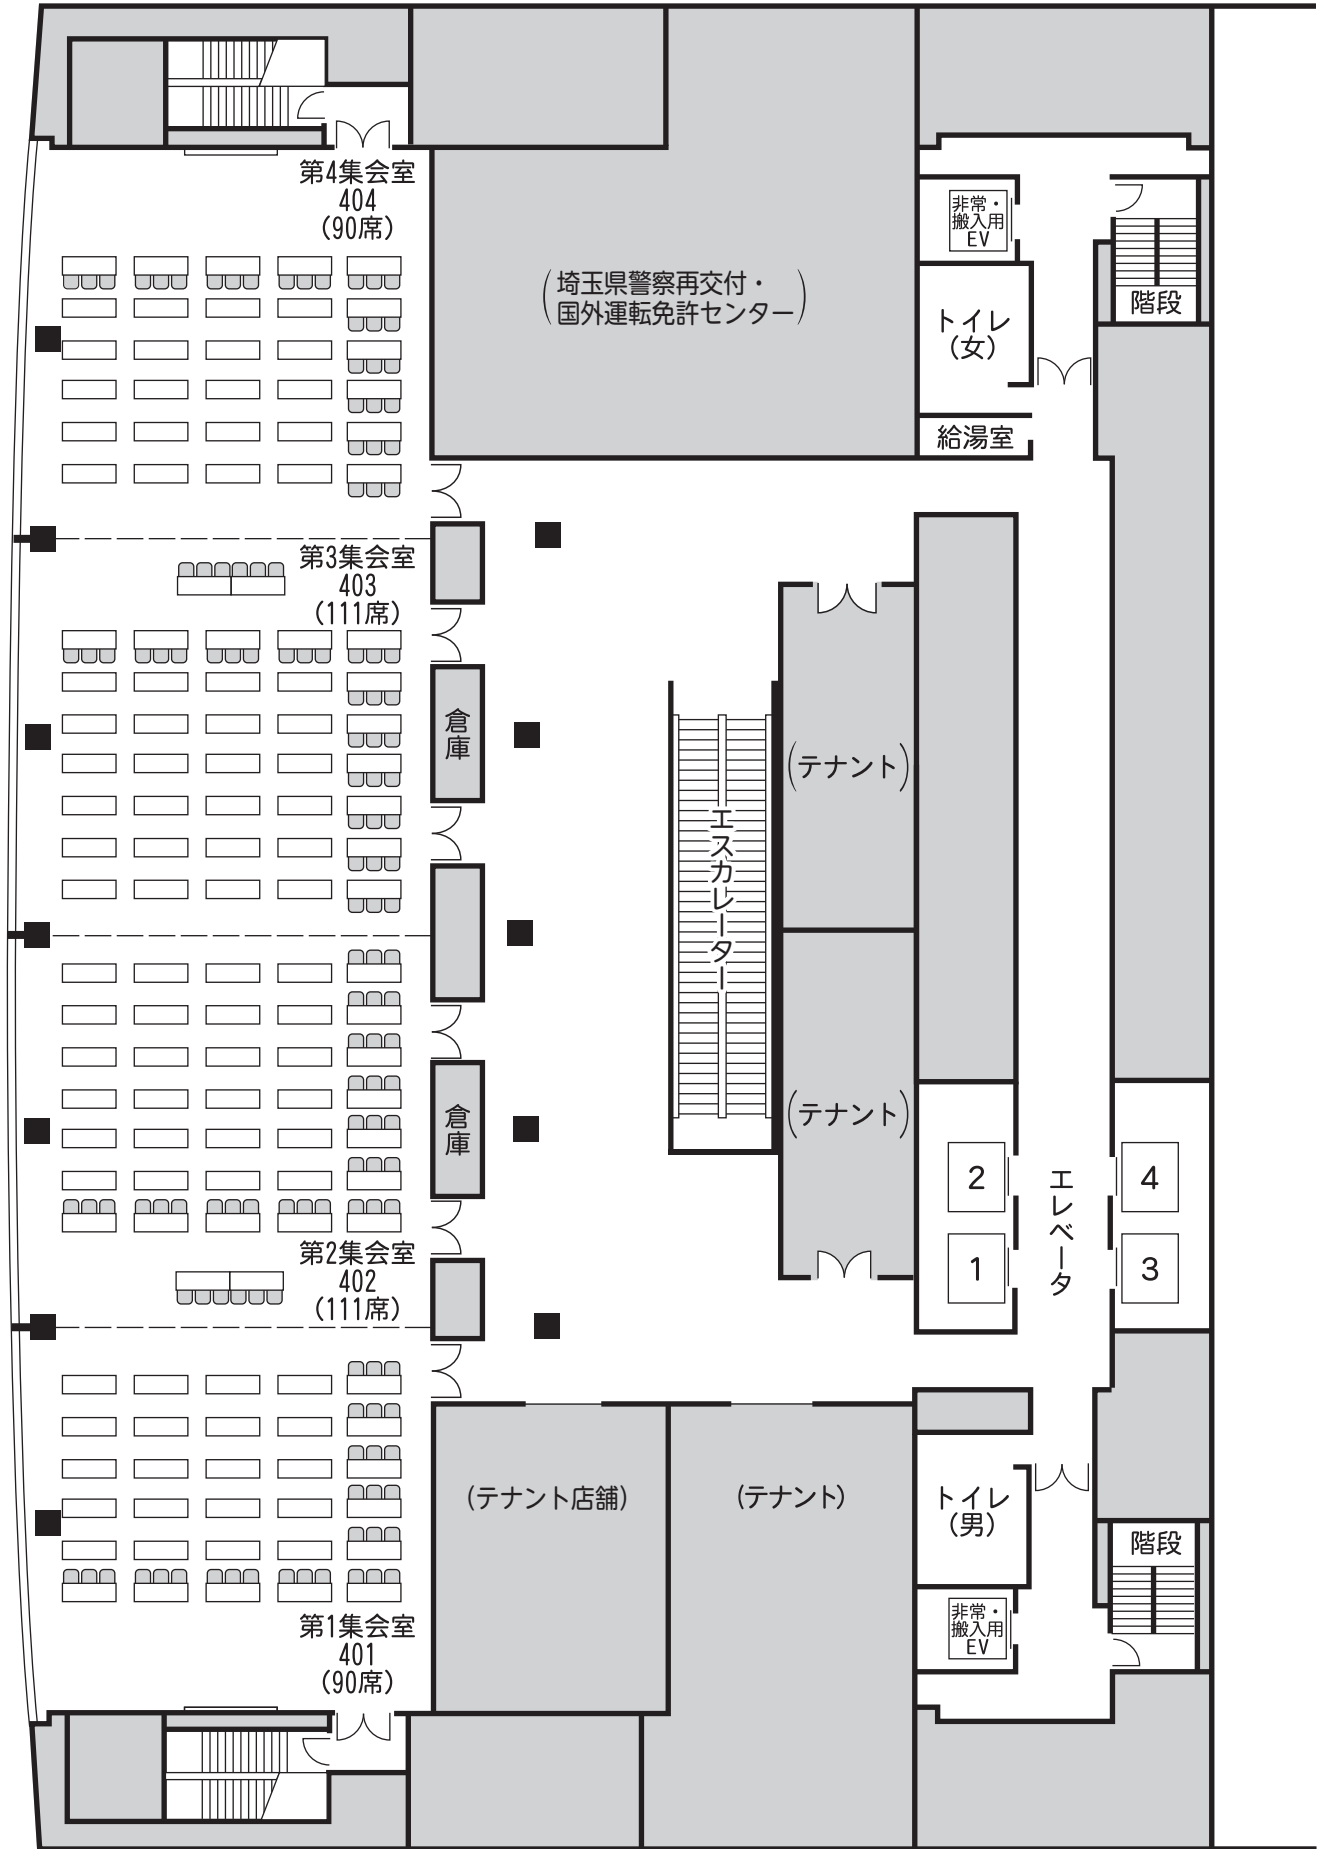

4階 大宮ソニック市民ホール平面図 1/250

0 5m 10m

SONIC CITY