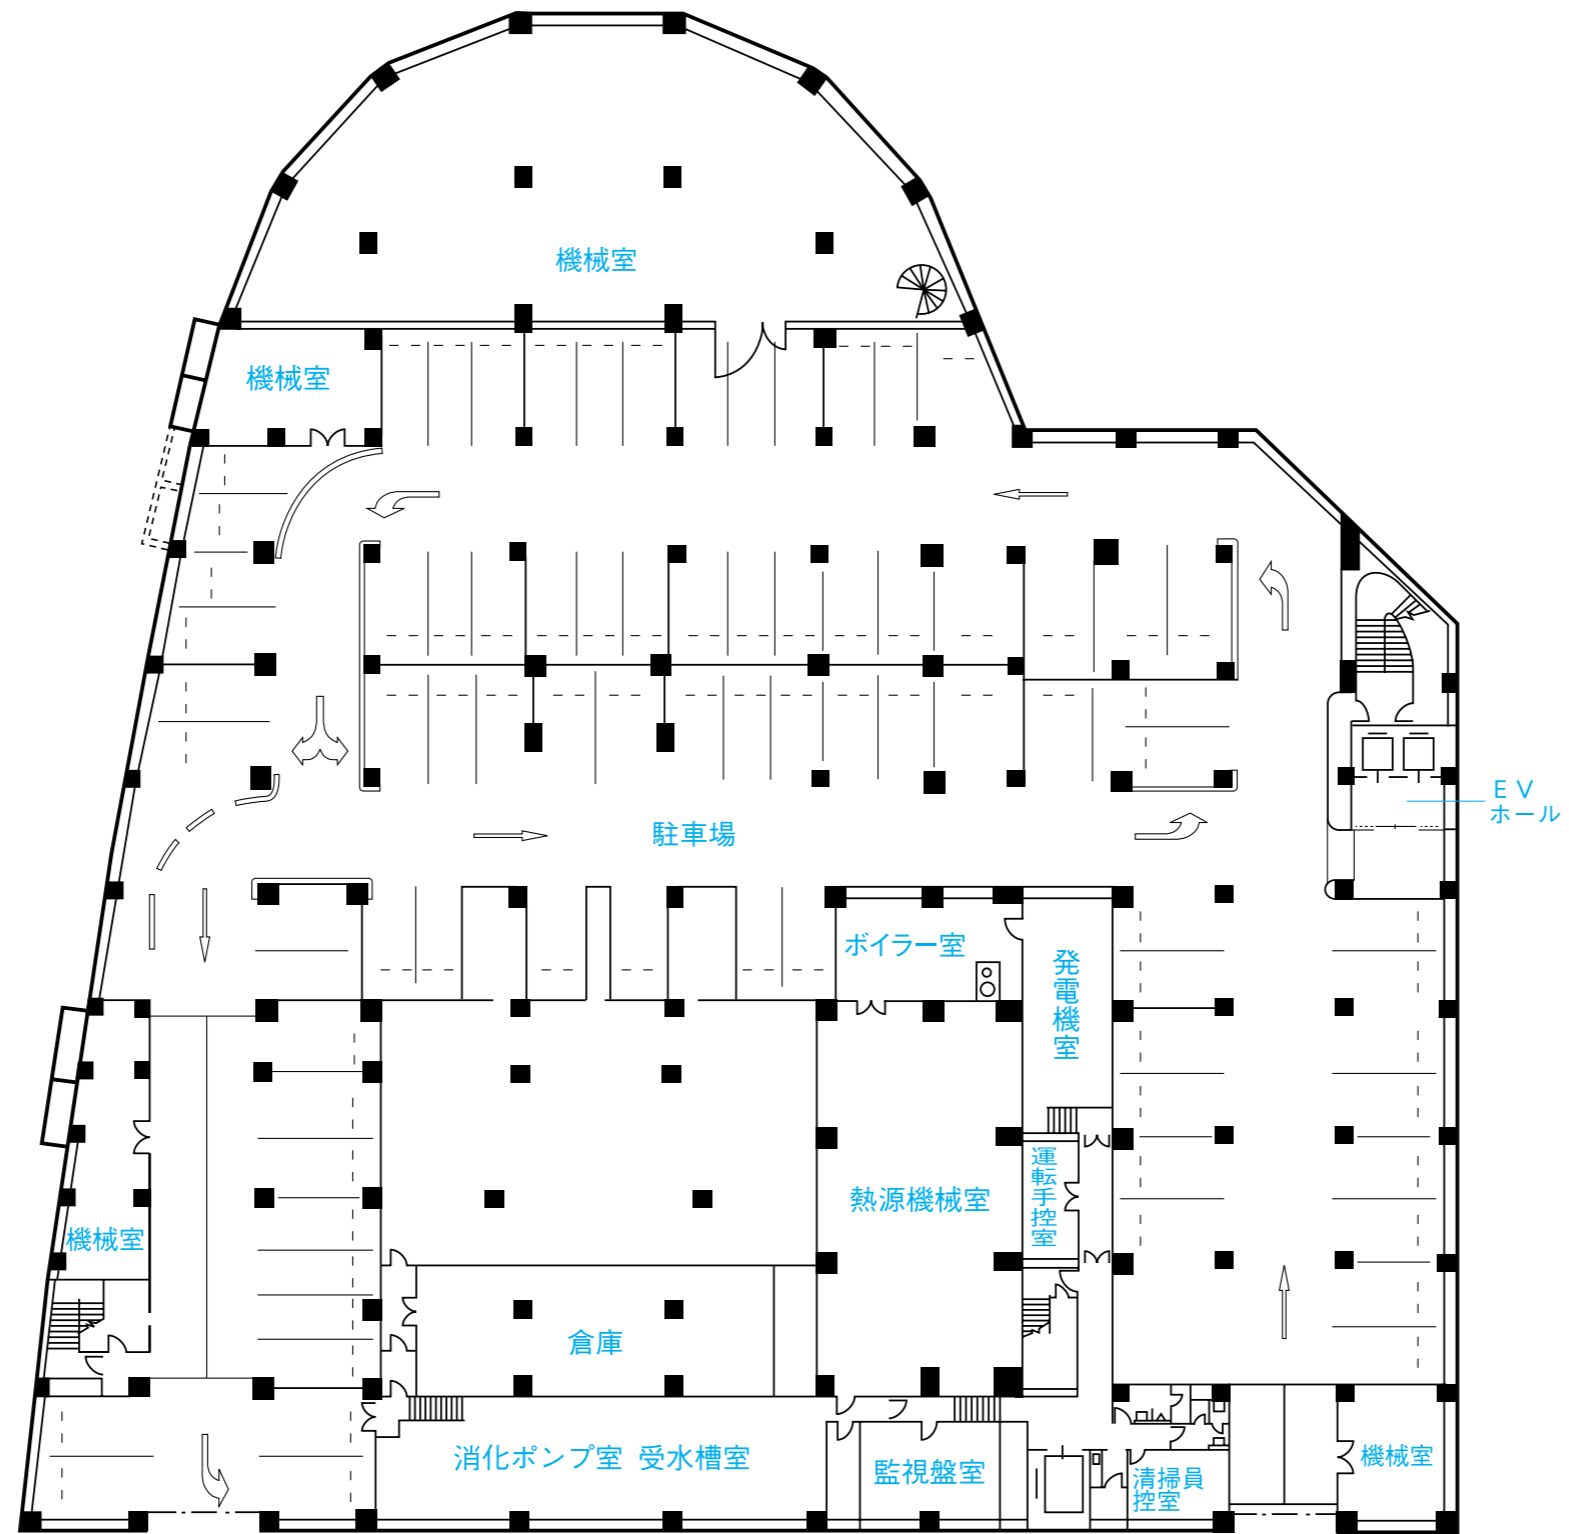

ソニックシティホール地下2階平面図

0 5 10 20