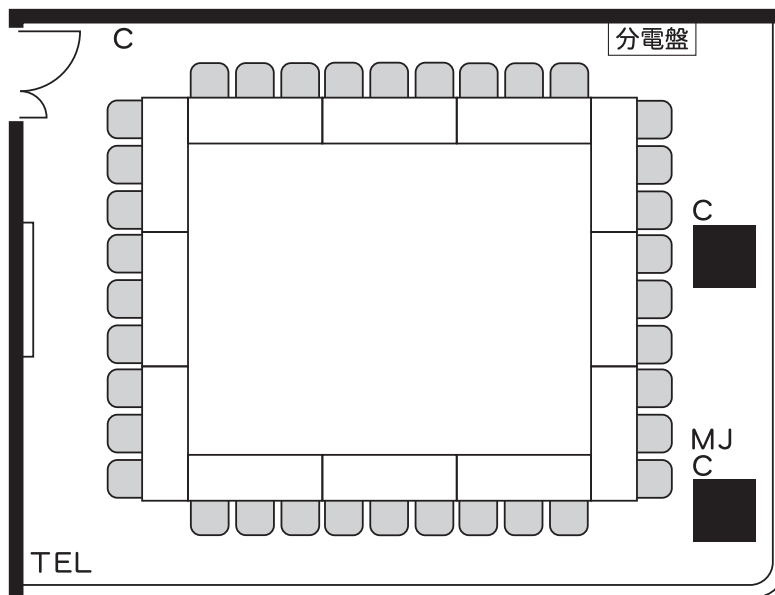

# 901会議室 (縮尺 1/100)

面積：76㎡ (23.0坪)

天井高：2.6m

長机：1.8×0.6m

白板：1.8×0.9m

常設備品：講演台、案内板、暗幕、  
移動式ホワイトボード

C : コンセント

MJ : 情報コンセント  
(インターネット接続口)

(注) 当室は学校形式の数量を常備しています。

レイアウトにより余った長机、椅子は  
室内収容となります。

(注) 壁コンセントの電気容量は、

室内全体で1kwまでです。

別に分電盤(6kw)がございます。(有料)

学校形式 (48席)

## 9階 会議室平面図 1/500

□型 (36席)

0 5m (1/100)