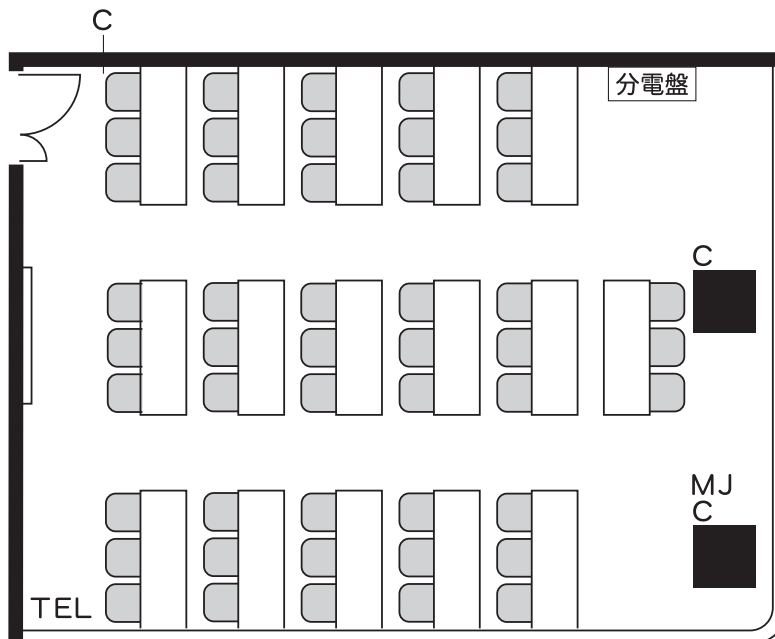

# 901会議室 (縮尺 1/100)

面積：76㎡ (23.0坪)

天井高：2.6m

長机：1.8×0.6m

白板：1.8×0.9m

常設備品：講演台、案内板、暗幕、  
移動式ホワイトボード

C : コンセント

MJ : 情報コンセント  
(インターネット接続口)

(注) 当室は学校形式の数量を常備しています。

レイアウトにより余った長机、椅子は  
室内収容となります。

(注) 壁コンセントの電気容量は、

室内全体で1kwまでです。

別に分電盤(6kw)がございます。(有料)

学校形式 (48席)

## 9階 会議室平面図 1/500

□型 (36席)

0 5m (1/100)