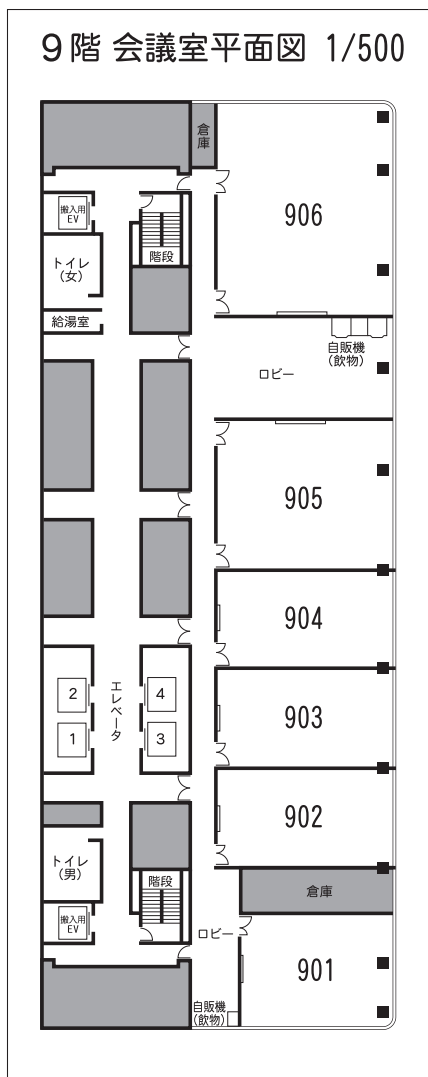

# 901会議室 (縮尺 1/100)

面積：76㎡ (23.0坪)

天井高：2.6m

長机：1.8×0.6m

白板：1.8×0.9m

常設備品：講演台、案内板、暗幕、  
移動式ホワイトボード

C : コンセント

MJ : 情報コンセント  
(インターネット接続口)

(注) 当室は学校形式の数量を常備しています。

レイアウトにより余った長机、椅子は  
室内収容となります。

(注) 壁コンセントの電気容量は、

室内全体で1kwまでです。

別に分電盤(6kw)がございます。(有料)

学校形式 (48席)

## 9階 会議室平面図 1/500

□型 (36席)

0 5m (1/100)