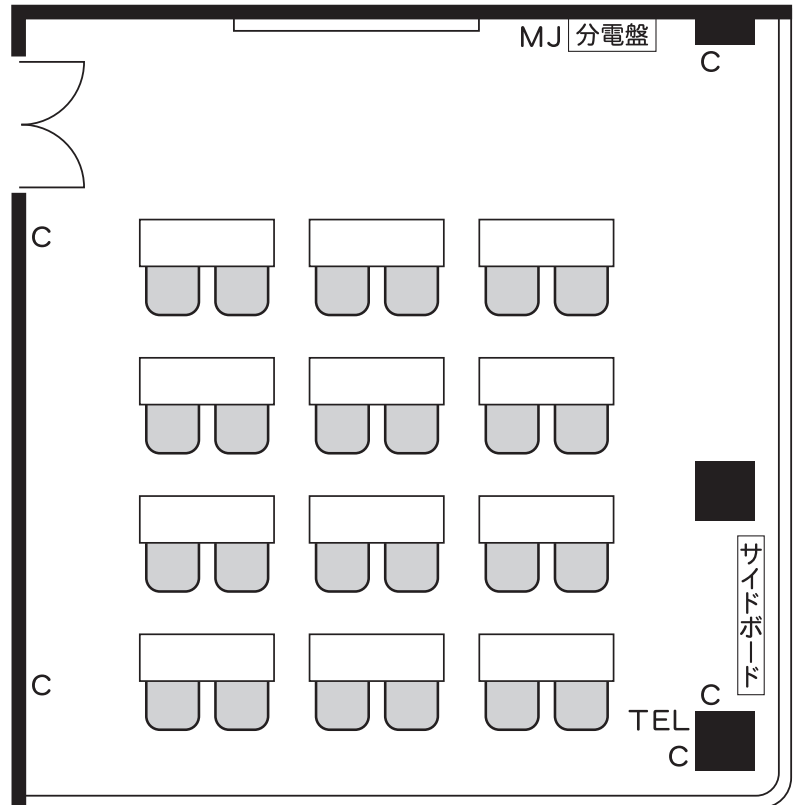

701会議室 (縮尺 1/100)

面積 : 109㎡ (33.0坪)

天井高 : 2.6m

長机 : 1.8×0.6m

白板 : 3.2×1.5m

常設備品 : 講演台、案内板、暗幕、
移動式ホワイトボード

C : コンセント

MJ : 情報コンセント
(インターネット接続口)

(注) 当室は学校形式の数量を常備しています。
レイアウトにより余った長机、椅子は
室内収容となります。

(注) 壁コンセントの電気容量は、
室内全体で1kwまでです。
別に分電盤(6kw)がございます。(有料)

学校形式 (24席)

7階 会議室平面図 1/500

口型 (24席)

0 5m (1/100)