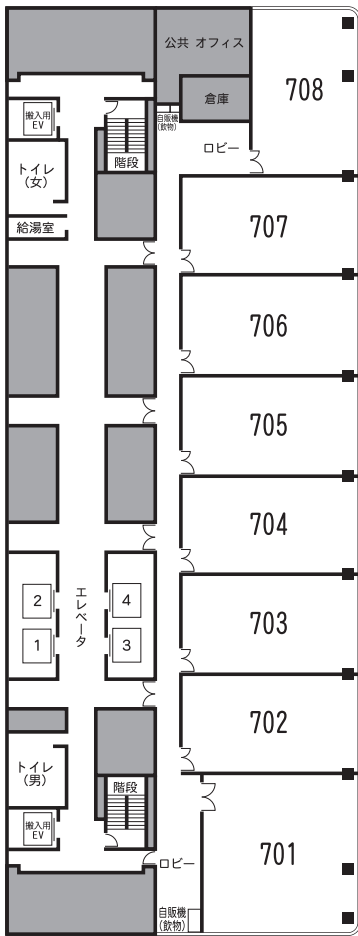

701会議室 (縮尺 1/100)

面積 : 109㎡ (33.0坪)

天井高 : 2.6m

長机 : 1.8×0.6m

白板 : 3.2×1.5m

常設備品 : 講演台、案内板、暗幕、
移動式ホワイトボード

C : コンセント

MJ : 情報コンセント
(インターネット接続口)

(注) 当室は学校形式の数量を常備しています。
レイアウトにより余った長机、椅子は
室内収容となります。

(注) 壁コンセントの電気容量は、
室内全体で1kwまでです。
別に分電盤(6kw)がございます。(有料)

学校形式 (24席)

7階 会議室平面図 1/500

口型 (24席)

0 5m (1/100)