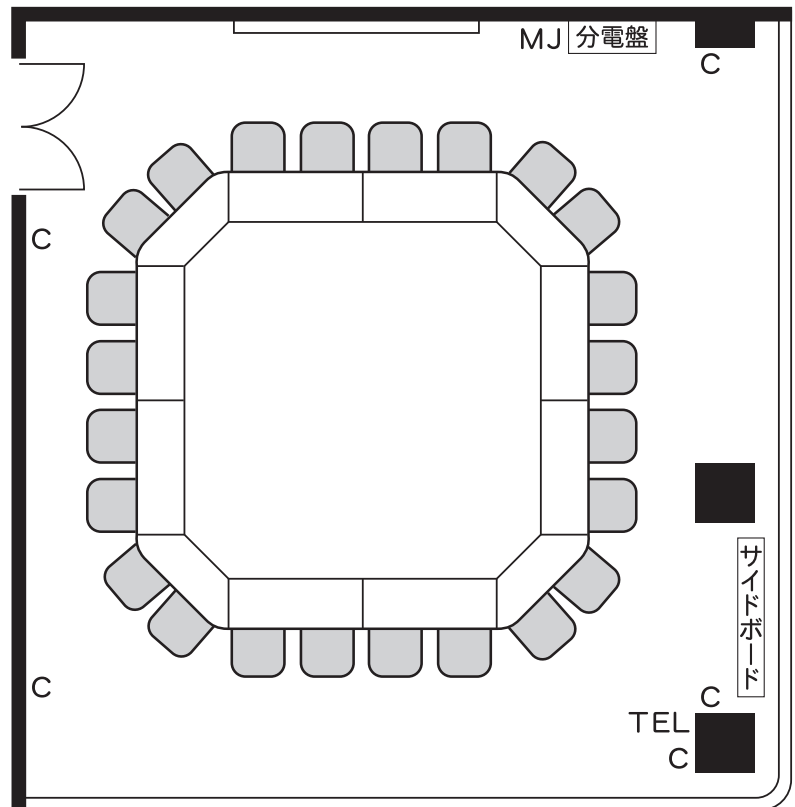

701会議室 (縮尺 1/100)

面積 : 109㎡ (33.0坪)

天井高 : 2.6m

長机 : 1.8×0.6m

白板 : 3.2×1.5m

常設備品 : 講演台、案内板、暗幕、
移動式ホワイトボード

C : コンセント

MJ : 情報コンセント
(インターネット接続口)

(注) 当室は学校形式の数量を常備しています。
レイアウトにより余った長机、椅子は
室内収容となります。

(注) 壁コンセントの電気容量は、
室内全体で1kwまでです。
別に分電盤(6kw)がございます。(有料)

学校形式 (24席)

7階 会議室平面図 1/500

口型 (24席)

0 5m (1/100)