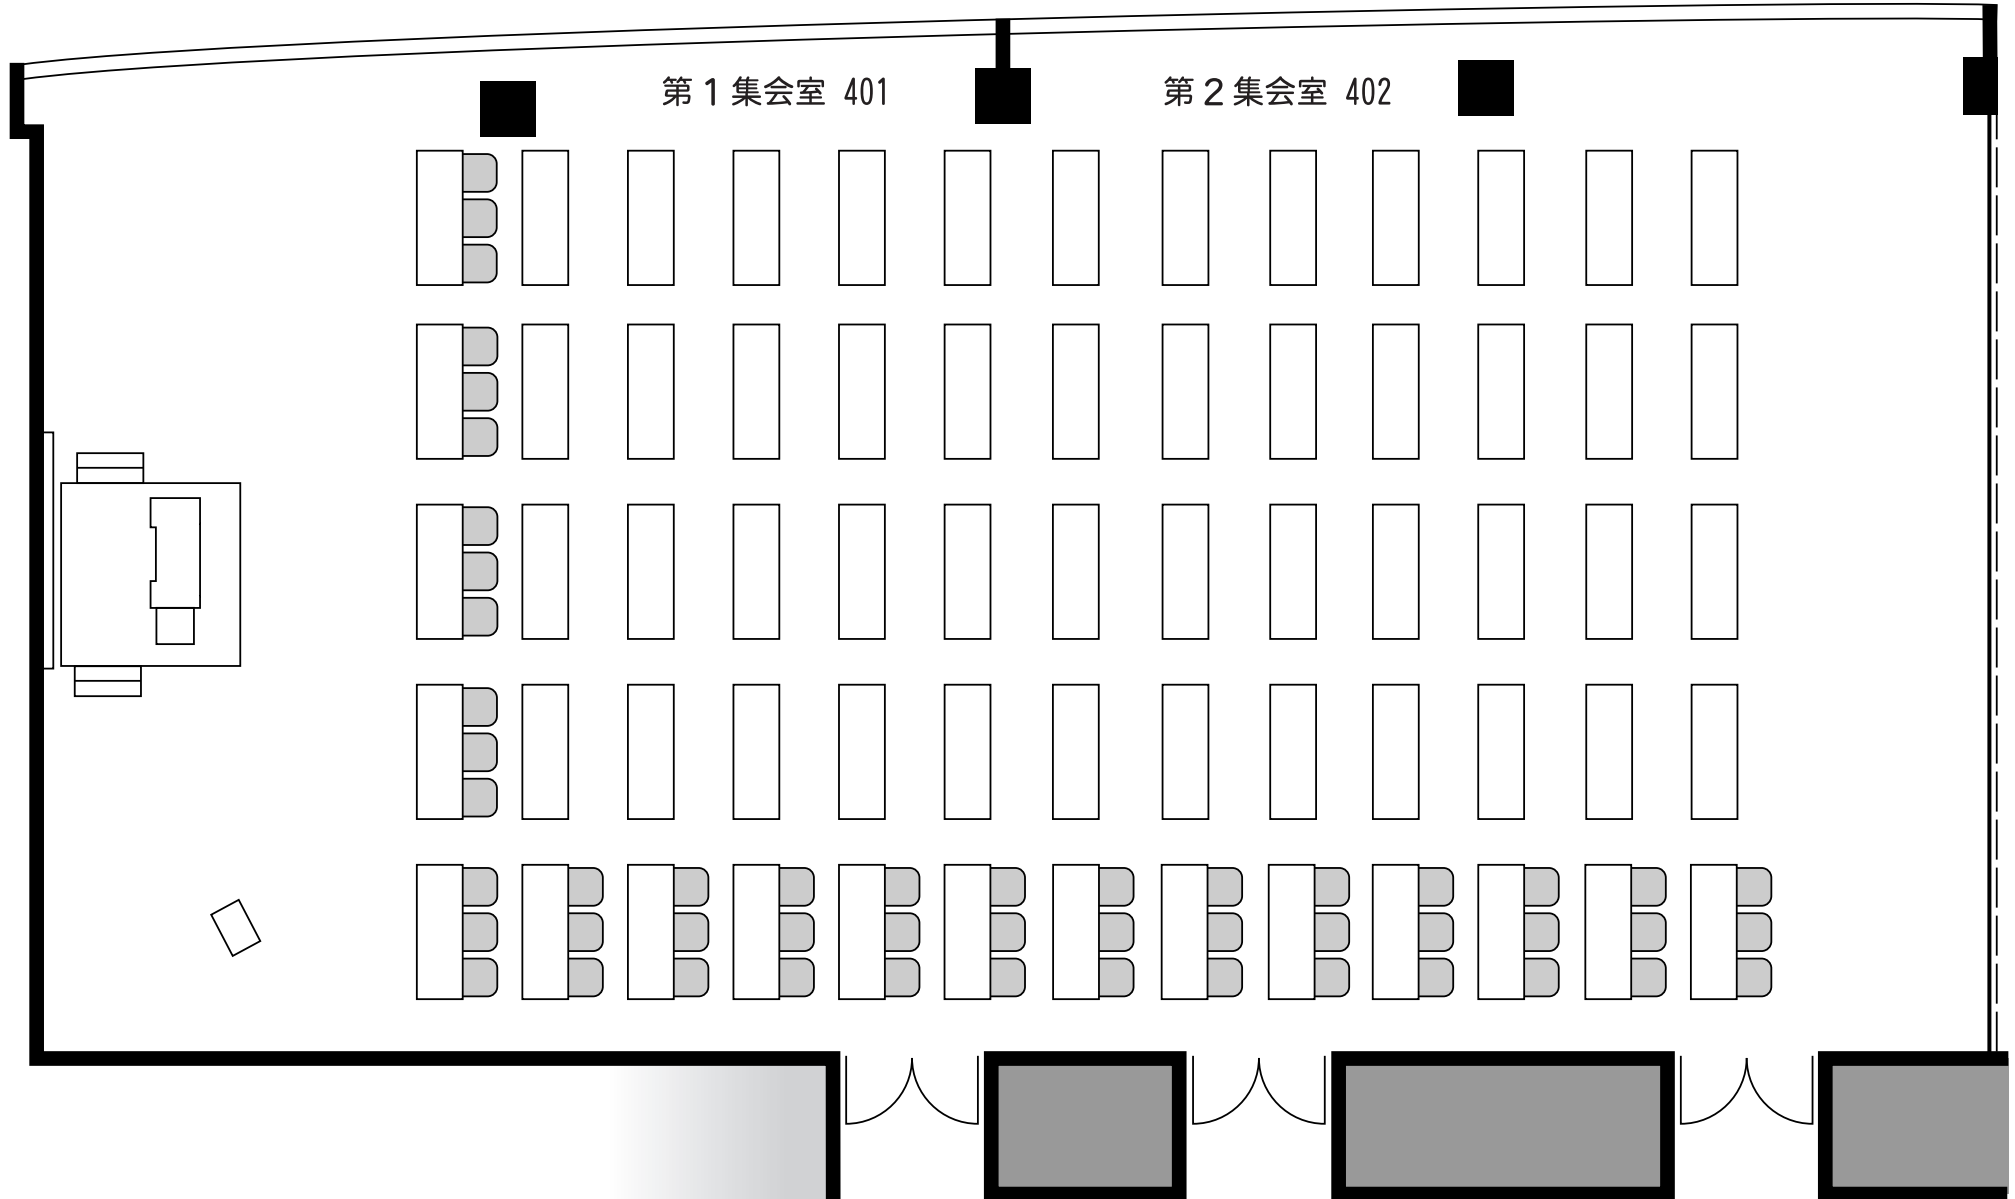

# 大宮ソニック市民ホール 第1・2集会室〔401・402〕 (ソニックシティビル 4階) 1/100

2室連結学校形式(195席)

356㎡ (107.8坪)

天井高 3.5m

- 長机 : 1.8×0.6m
- ステージ : 2.4×2.4×0.4m
- 演台 : 1.2×0.6m
- 花台 : 0.5×0.55m
- 司会者台 : 0.66×0.48m
- 白板 : 3.2×1.5m
- スクリーン : 4.1×2.3m
- その他 : 拡声装置、暗幕